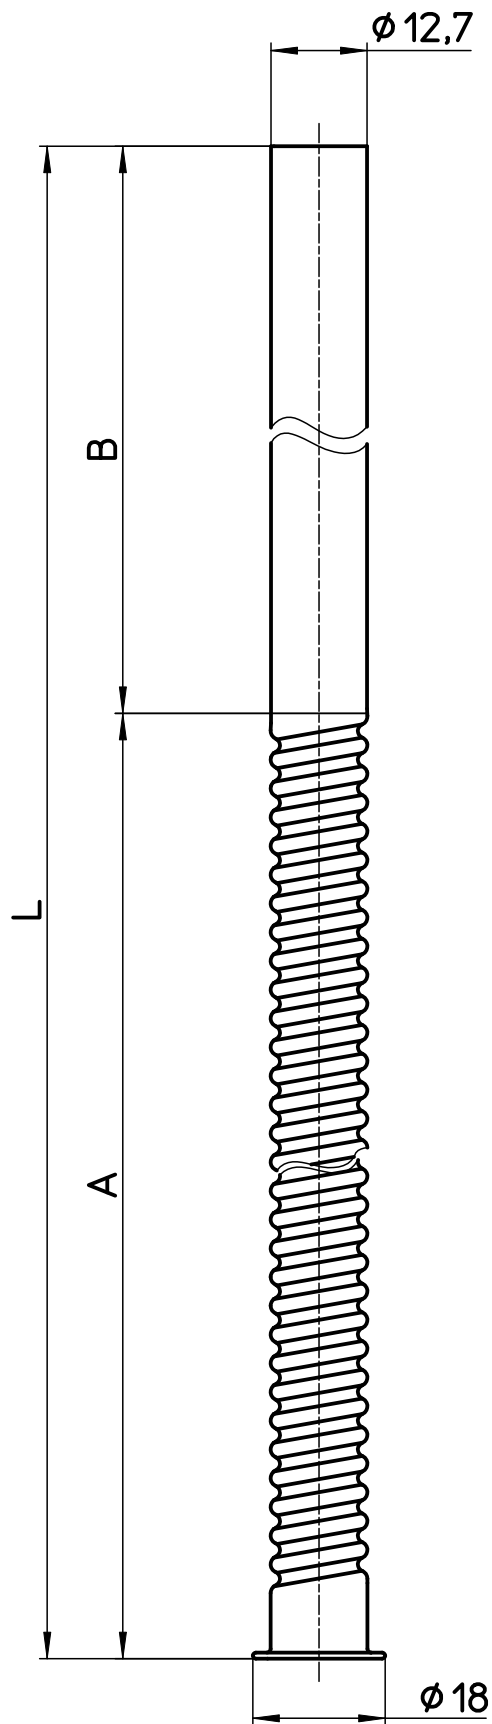

図番

品番	L	A	B
T11-200	200	125	75
T11-250	250	140	110
T11-300	300	160	140
T11-400	400	185	215
T11-500	500	220	280
T11-700	700	275	425

備考

品名	ペンリー給水管	尺度	承認	検図	製図	設計	第三角法
品番	T11-(各サイズ)	1:1	03・9・	03・9・	03・9・	03・9・	SANEI 株式会社