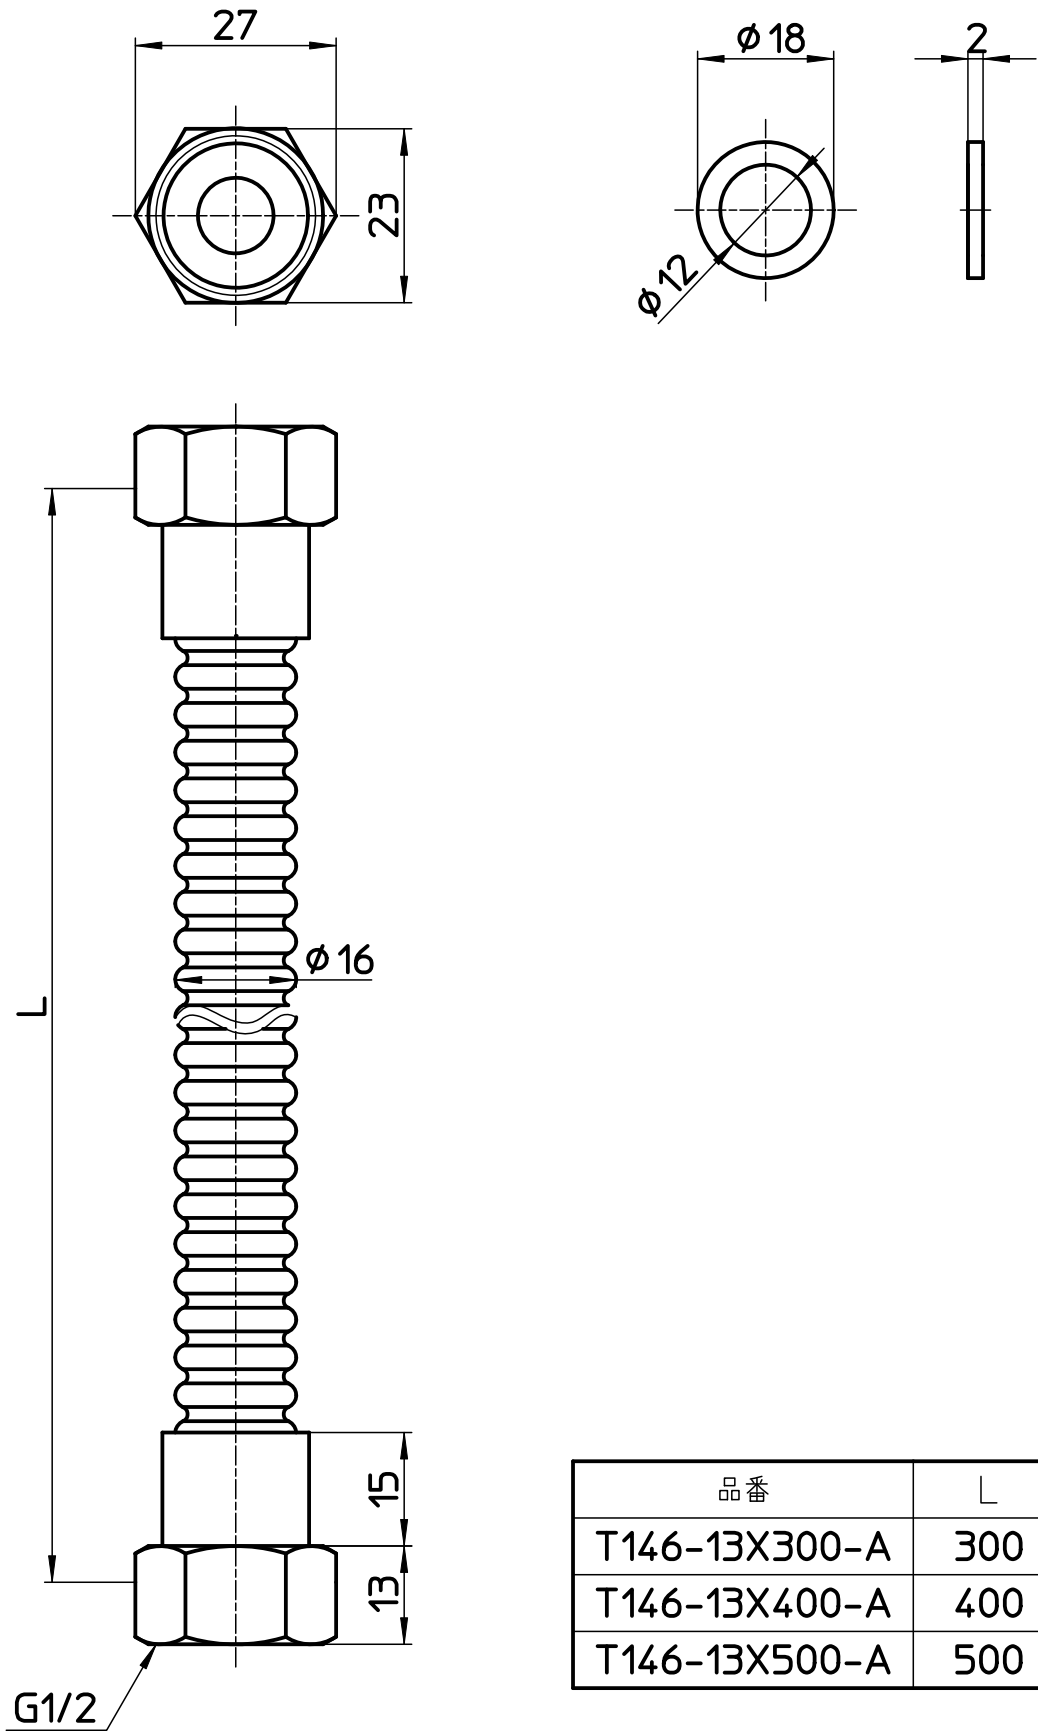

図番

品番	L
T146-13X300-A	300
T146-13X400-A	400
T146-13X500-A	500

備考

品名	フレキチューブ (ガイド付き)	尺度	承認	検図	製図	担当	第三角法
品番	T146-13X(各サイズ) -A	1 : 1	22・12・12	22・12・12	22・12・12	16・2・10	SANEI 株式会社