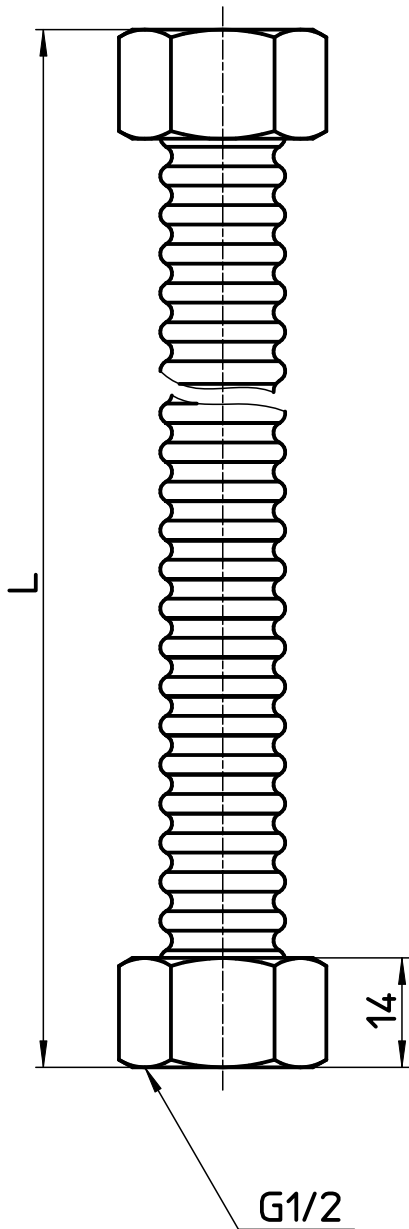

図番

パッキン(2枚)

品番	L
T157-13X200-A	200
T157-13X250-A	250
T157-13X300-A	300
T157-13X350-A	350
T157-13X400-A	400
T157-13X450-A	450
T157-13X500-A	500
T157-13X600-A	600

備考

品名	SUSナット付 フレキシチューブ	尺度	承認	検図	製図	担当	第三角法
品番	T157-13X各サイズ-A	1:1	18・3・29	18・3・28	18・3・27	18・3・23	SANEI 株式会社