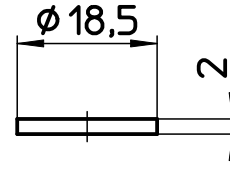

図番

パッキン(2枚)

品番	L
T15B-13X100-A	100
T15B-13X150-A	150
T15B-13X200-A	200
T15B-13X250-A	250
T15B-13X300-A	300
T15B-13X350-A	350
T15B-13X400-A	400
T15B-13X450-A	450
T15B-13X500-A	500
T15B-13X600-A	600
T15B-13X700-A	700
T15B-13X800-A	800
T15B-13X900-A	900
T15B-13X1000-A	1000

備考

品名	フレキチューブ	尺度	承認	検図	製図	担当	第三角法
品番	T15B-13X(サイズ)-A	1 : 1	14・1・27	14・1・23	14・1・23	13・6・11	SANEI 株式会社