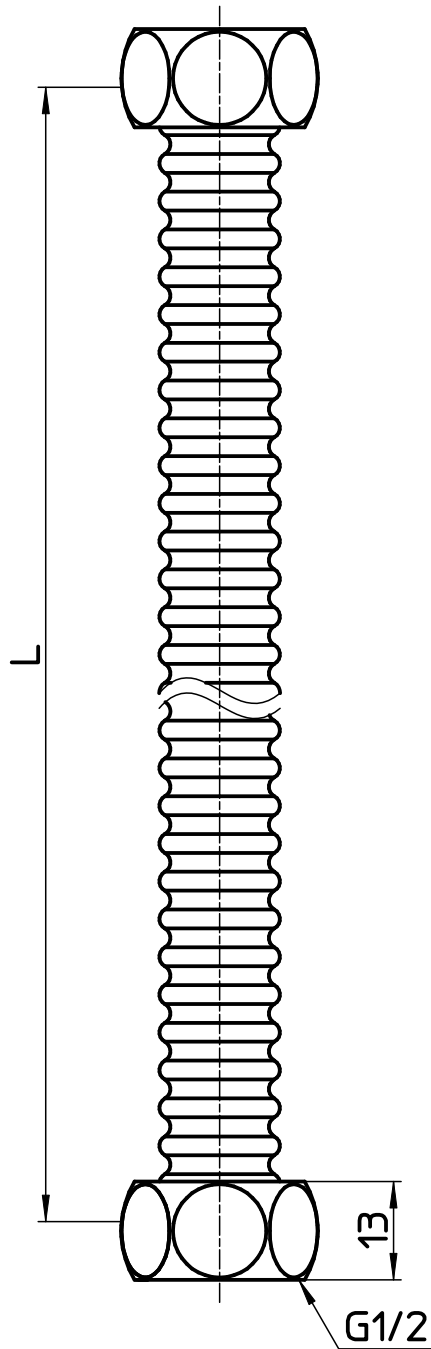

図番

パッキン(2枚)

品番	L
T15B-13X100-A	100
T15B-13X150-A	150
T15B-13X200-A	200
T15B-13X250-A	250
T15B-13X300-A	300
T15B-13X350-A	350
T15B-13X400-A	400
T15B-13X450-A	450
T15B-13X500-A	500
T15B-13X600-A	600
T15B-13X700-A	700
T15B-13X800-A	800
T15B-13X900-A	900
T15B-13X1000-A	1000

備考

品名	フレキチューブ	尺度	承認	検図	製図	担当	第三角法
品番	T15B-13X(サイズ)-A	1 : 1	14・1・27	14・1・23	14・1・23	13・6・11	SANEI 株式会社