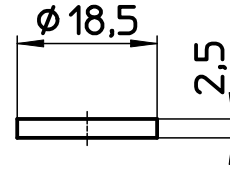

図番

パッキン(2枚)

品番	L
T15B-13X100	100
T15B-13X150	150
T15B-13X200	200
T15B-13X250	250
T15B-13X300	300
T15B-13X350	350
T15B-13X400	400
T15B-13X450	450
T15B-13X500	500
T15B-13X600	600
T15B-13X700	700
T15B-13X800	800
T15B-13X900	900
T15B-13X1000	1000
T15B-13X1500	1500
T15B-13X2000	2000

備考

品名	フレキチューブ	尺度	承認	検図	製図	担当	第三角法
品番	T15B-13X(サイズ)	1 : 1	14・1・27	14・1・23	14・1・23	14・1・23	SANEI 株式会社