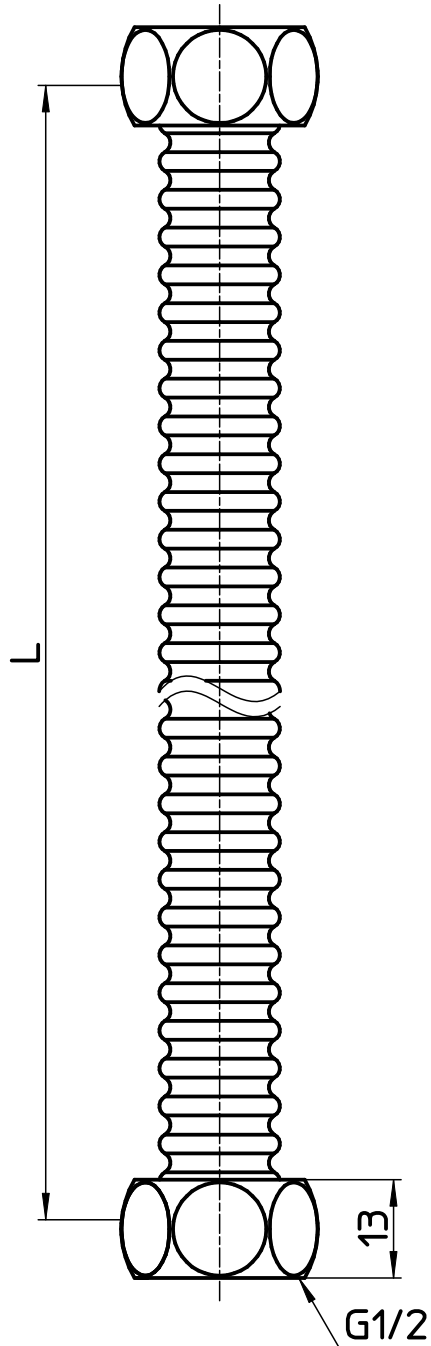

図番

パッキン(2枚)

品番	L
T15B-13X100	100
T15B-13X150	150
T15B-13X200	200
T15B-13X250	250
T15B-13X300	300
T15B-13X350	350
T15B-13X400	400
T15B-13X450	450
T15B-13X500	500
T15B-13X600	600
T15B-13X700	700
T15B-13X800	800
T15B-13X900	900
T15B-13X1000	1000
T15B-13X1500	1500
T15B-13X2000	2000

備考

品名	フレキチューブ	尺度	承認	検図	製図	担当	第三角法
品番	T15B-13X(サイズ)	1 : 1	14・1・27	14・1・23	14・1・23	14・1・23	SANEI 株式会社