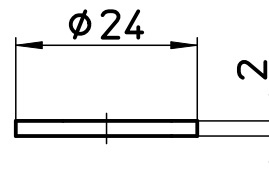

図番

パッキン(2枚)

品番	L
T15B-20X150-A	150
T15B-20X200-A	200
T15B-20X250-A	250
T15B-20X300-A	300
T15B-20X350-A	350
T15B-20X400-A	400
T15B-20X450-A	450
T15B-20X500-A	500

備考

品名	フレキチューブ	尺度	承認	検図	製図	担当	第三角法
品番	T15B-20X(サイズ)-A	1 : 1	14・1・27	14・1・23	14・1・23	13・5・29	SANEI 株式会社