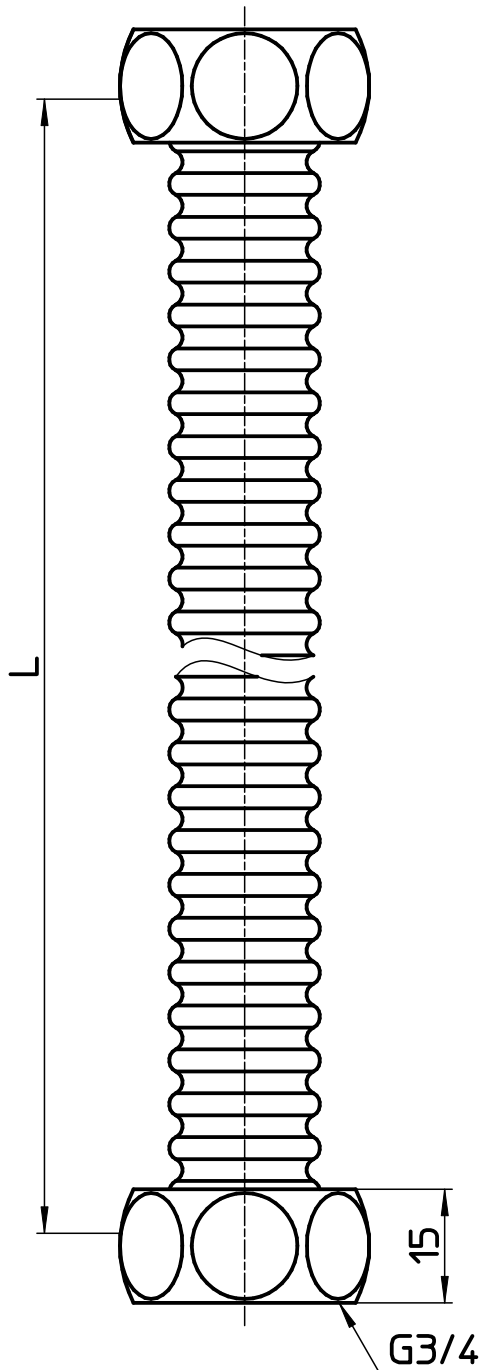

図番

パッキン(2枚)

品番	L
T15B-20X150-A	150
T15B-20X200-A	200
T15B-20X250-A	250
T15B-20X300-A	300
T15B-20X350-A	350
T15B-20X400-A	400
T15B-20X450-A	450
T15B-20X500-A	500

備考

品名	フレキチューブ	尺度	承認	検図	製図	担当	第三角法
品番	T15B-20X(サイズ)-A	1 : 1	14・1・27	14・1・23	14・1・23	13・5・29	SANEI 株式会社