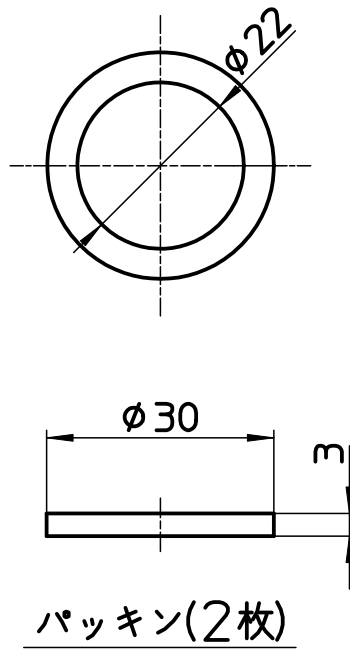

図番

品番	L
T15B-25X300-A	300
T15B-25X400-A	400
T15B-25X500-A	500
T15B-25X600-A	600
T15B-25X700-A	700
T15B-25X800-A	800
T15B-25X900-A	900
T15B-25X1000-A	1000

備考

品名	フレキチューブ	尺度	承認	検図	製図	担当	第三角法
品番	T15B-25X(各サイズ)-A	1 : 1	16・9・14	16・9・8	16・9・8	16・9・8	SANEI 株式会社