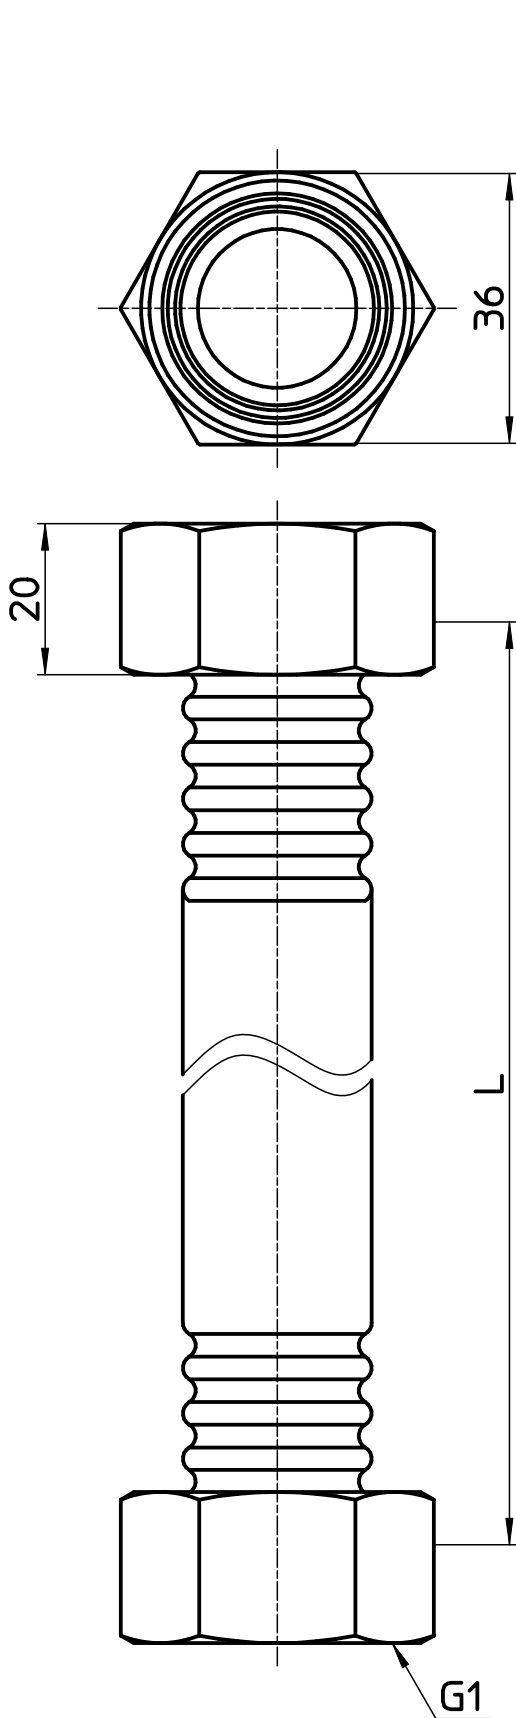

図番

品番	L
T15B-25X300-A	300
T15B-25X400-A	400
T15B-25X500-A	500
T15B-25X600-A	600
T15B-25X700-A	700
T15B-25X800-A	800
T15B-25X900-A	900
T15B-25X1000-A	1000

備考

品名	フレキチューブ	尺度	承認	検図	製図	担当	第三角法
品番	T15B-25X(各サイズ)-A	1 : 1	16・9・14	16・9・8	16・9・8	16・9・8	SANEI 株式会社