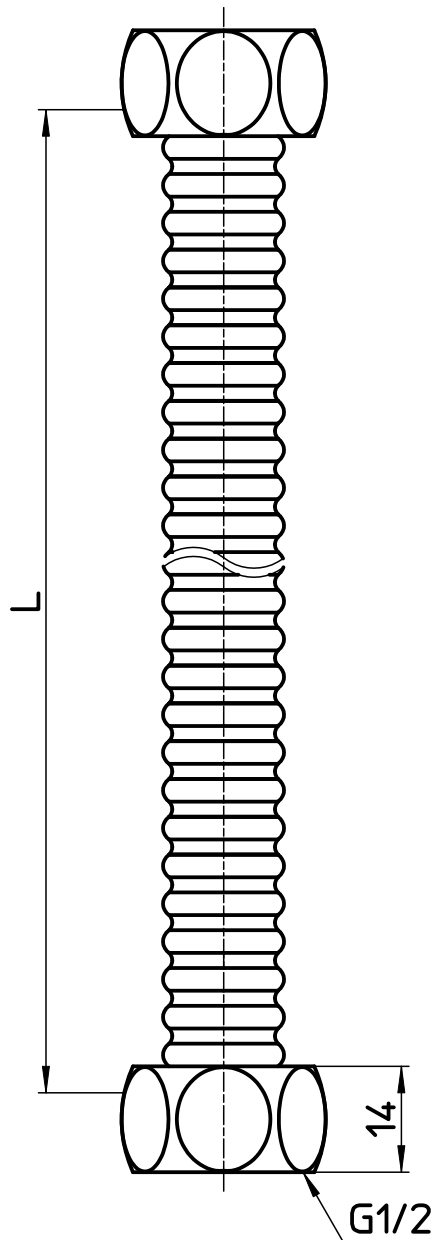

図番

パッキン(2枚)

| 品番              | L   |
|-----------------|-----|
| T15B-MDP-13X300 | 300 |
| T15B-MDP-13X400 | 400 |

備考

|    |                   |     |         |        |         |         |            |
|----|-------------------|-----|---------|--------|---------|---------|------------|
| 品名 | フレキチューブ           | 尺度  | 承認      | 検図     | 製図      | 担当      | 第三角法       |
| 品番 | T15B-MDP-13X(サイズ) | 1:1 | 20・5・11 | 20・5・8 | 20・4・28 | 20・4・28 | SANEI 株式会社 |