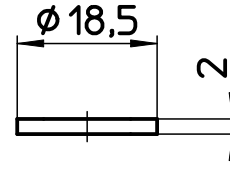

図番

パッキン(2枚)

| 品番              | L   |
|-----------------|-----|
| T15B-MDP-13X300 | 300 |
| T15B-MDP-13X400 | 400 |

備考

|    |                   |     |         |        |         |         |            |
|----|-------------------|-----|---------|--------|---------|---------|------------|
| 品名 | フレキチューブ           | 尺度  | 承認      | 検図     | 製図      | 担当      | 第三角法       |
| 品番 | T15B-MDP-13X(サイズ) | 1:1 | 20・5・11 | 20・5・8 | 20・4・28 | 20・4・28 | SANEI 株式会社 |