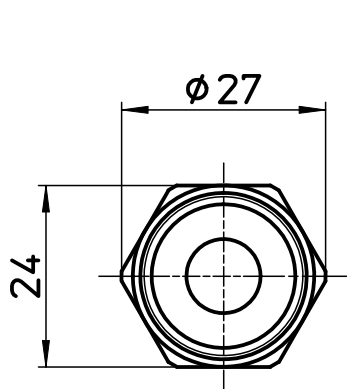

図番

パッキン(2枚)

| 品番              | L   |
|-----------------|-----|
| T15B-MDP-13X300 | 300 |
| T15B-MDP-13X400 | 400 |

備考

|    |                   |     |         |        |         |         |            |
|----|-------------------|-----|---------|--------|---------|---------|------------|
| 品名 | フレキチューブ           | 尺度  | 承認      | 検図     | 製図      | 担当      | 第三角法       |
| 品番 | T15B-MDP-13X(サイズ) | 1:1 | 20・5・11 | 20・5・8 | 20・4・28 | 20・4・28 | SANEI 株式会社 |