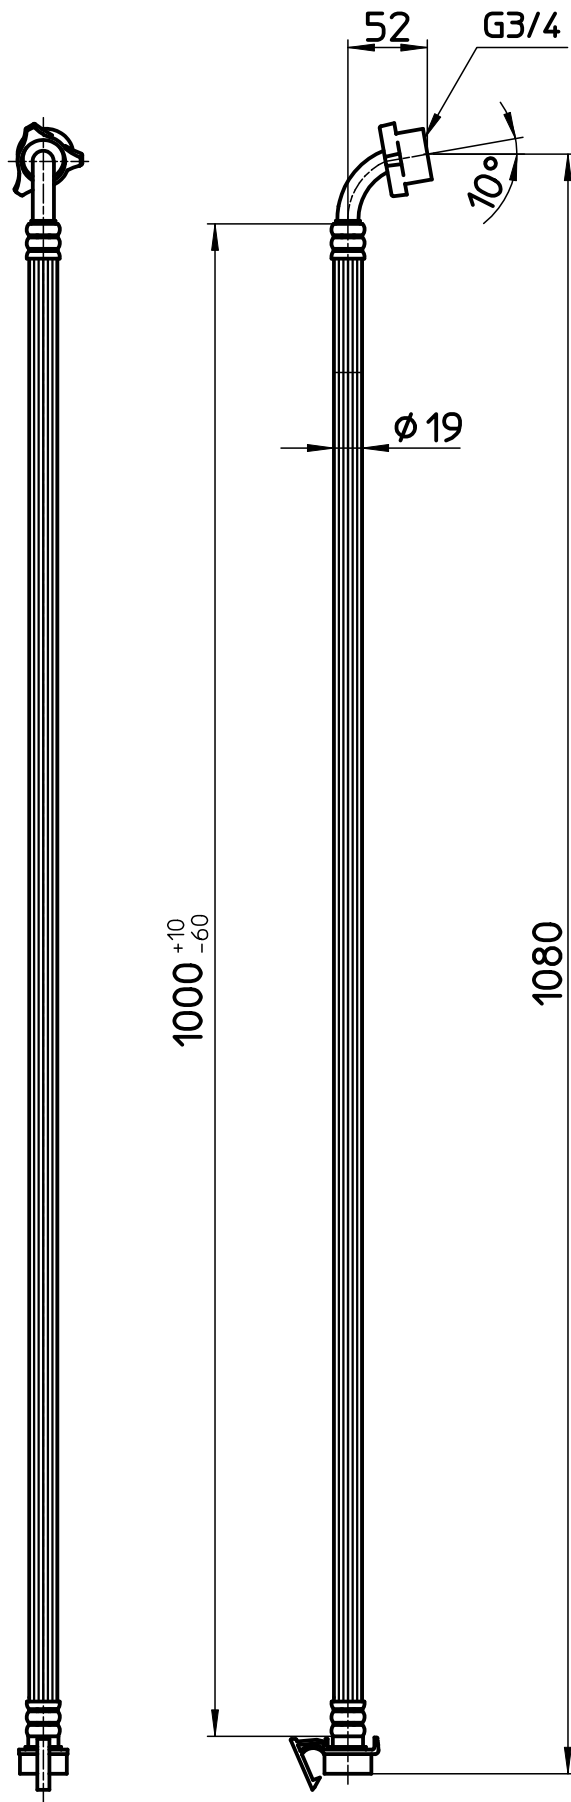

図番

備考

品名	洗濯機給水ホース	尺度	承認	検図	製図	設計	第三角法
品番	T17-1X-1	1:5	22・12・15	22・12・15	22・12・15	03・10・	SANEI 株式会社