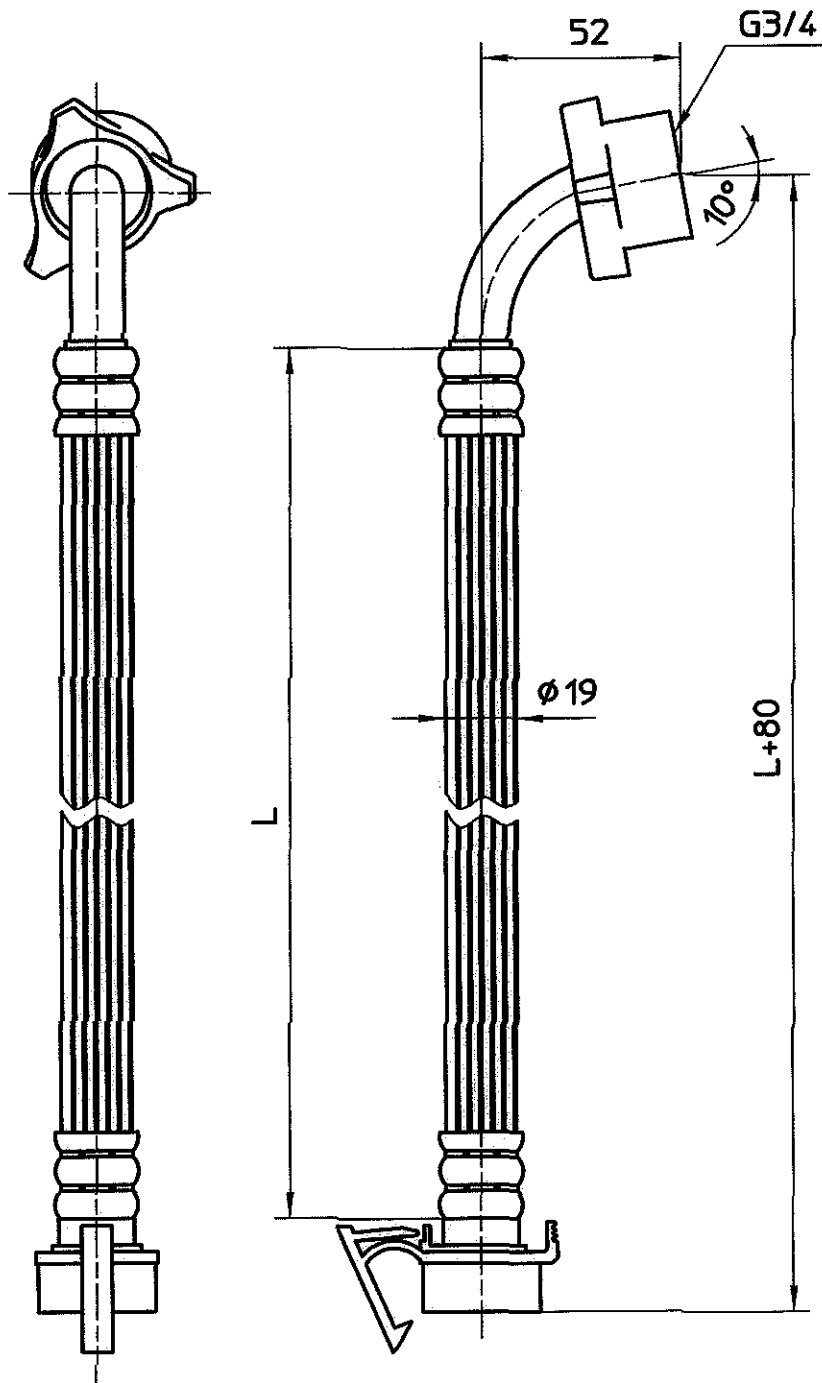

図番

品番	長さ(L)
T17-1X-1	1000 $\begin{smallmatrix} +10 \\ -60 \end{smallmatrix}$
T17-1X-1.5	1500 $\begin{smallmatrix} +10 \\ -60 \end{smallmatrix}$
T17-1X-2	2000 $\begin{smallmatrix} +10 \\ -60 \end{smallmatrix}$

備考

品名	洗濯機給水ホース	品番	T17-1X -(各サイズ)	尺度	1/2	承認	承認	検図	検図	製図	製図	設計	設計	桑村	03.10	株式会社 三栄水栓製作所
	03.10		03.10		03.10											