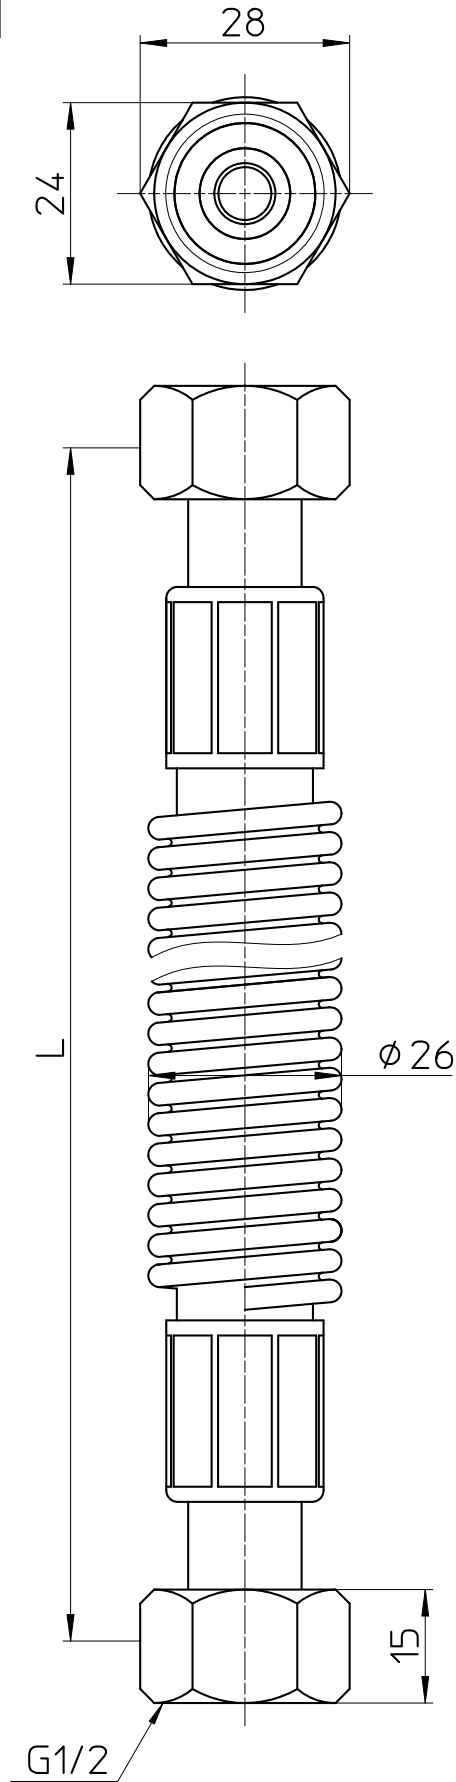

図番

品番	L
T197-13X200	200
T197-13X250	250
T197-13X300	300
T197-13X350	350
T197-13X400	400
T197-13X500	500

備考

品名	ショックレスフレキ	尺度	承認	検図	製図	設計	第三角法 
品番	T197-13X各サイズ	1:1	21・9・16	21・9・16	21・9・16	12・4・19	