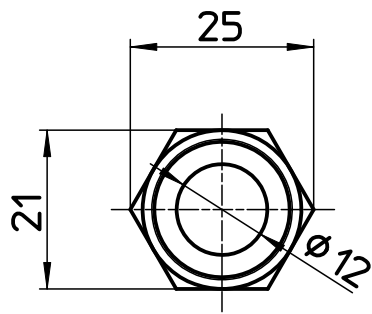

図番

備考

| | | | | | | | |
|----|---------|-------|--------|--------|--------|--------|--|
| 品名 | 六角ニップル | 尺度 | 承認 | 検図 | 製図 | 設計 | 第三角法  |
| 品番 | T200-13 | 1 : 1 | 03・10・ | 03・10・ | 03・10・ | 03・10・ | SANEI 株式会社 |