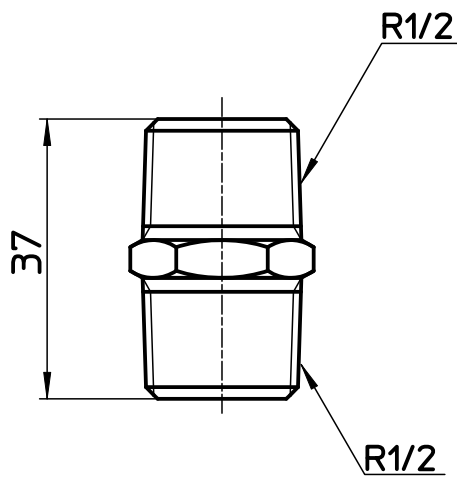

図番

備考

| | | | | | | | |
|----|---------|-------|--------|--------|--------|--------|--|
| 品名 | 六角ニップル | 尺度 | 承認 | 検図 | 製図 | 設計 | 第三角法  |
| 品番 | T200-13 | 1 : 1 | 03・10・ | 03・10・ | 03・10・ | 03・10・ | SANEI 株式会社 |