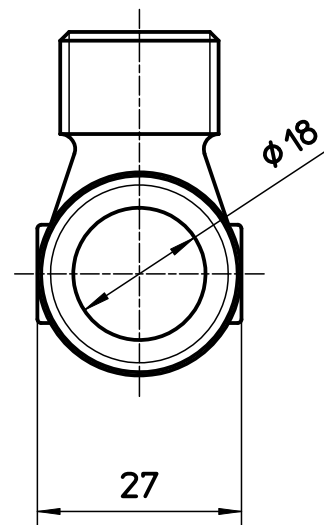

図番

備考

品名	ペンリーカン異径エルボ	尺度	承認	検図	製図	設計	第三角法 
品番	T203-13X20	1:1	22・4・22	22・4・22	22・4・22	03・10・	SANEI 株式会社