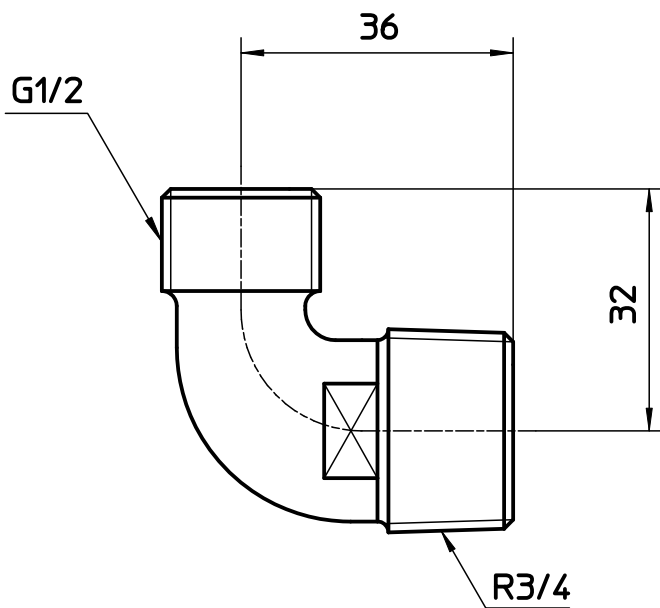

図番

備考

品名	ペンリーカン異径エルボ	尺度	承認	検図	製図	設計	第三角法 
品番	T203-13X20	1:1	22・4・22	22・4・22	22・4・22	03・10・	SANEI 株式会社