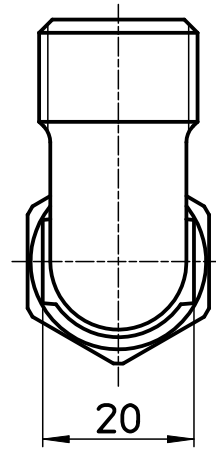

図番

備考

品名	ナット付 ペンリーカソエルボ	尺度	承認	検図	製図	設計	第三角法 
品番	T204-13	1 : 1	14・8・27	14・8・27	14・8・21	03・10・	SANEI 株式会社