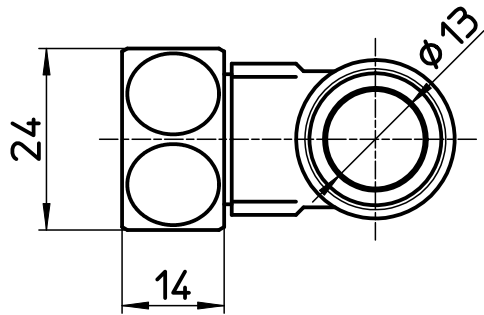

図番

備考

品名	ナット付 ペンリーカソエルボ	尺度	承認	検図	製図	設計	第三角法 
品番	T204-13	1 : 1	14・8・27	14・8・27	14・8・21	03・10・	SANEI 株式会社