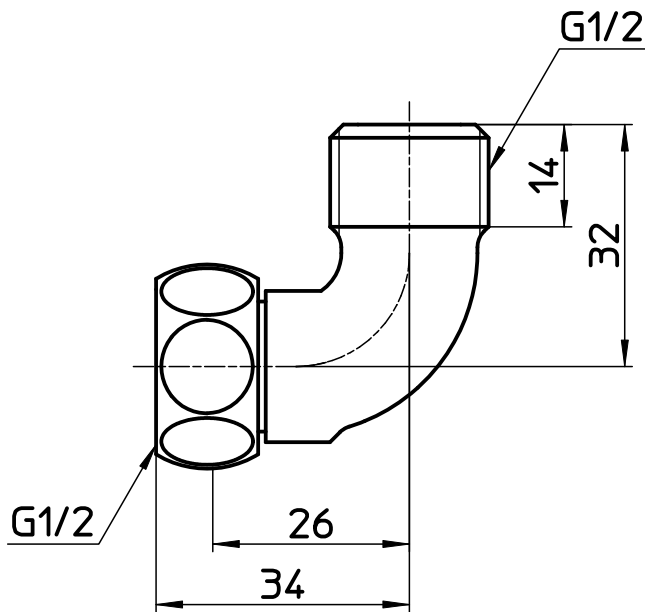

図番

備考

品名	ナット付 ペンリーカソエルボ	尺度	承認	検図	製図	設計	第三角法 
品番	T204-13	1 : 1	14・8・27	14・8・27	14・8・21	03・10・	SANEI 株式会社