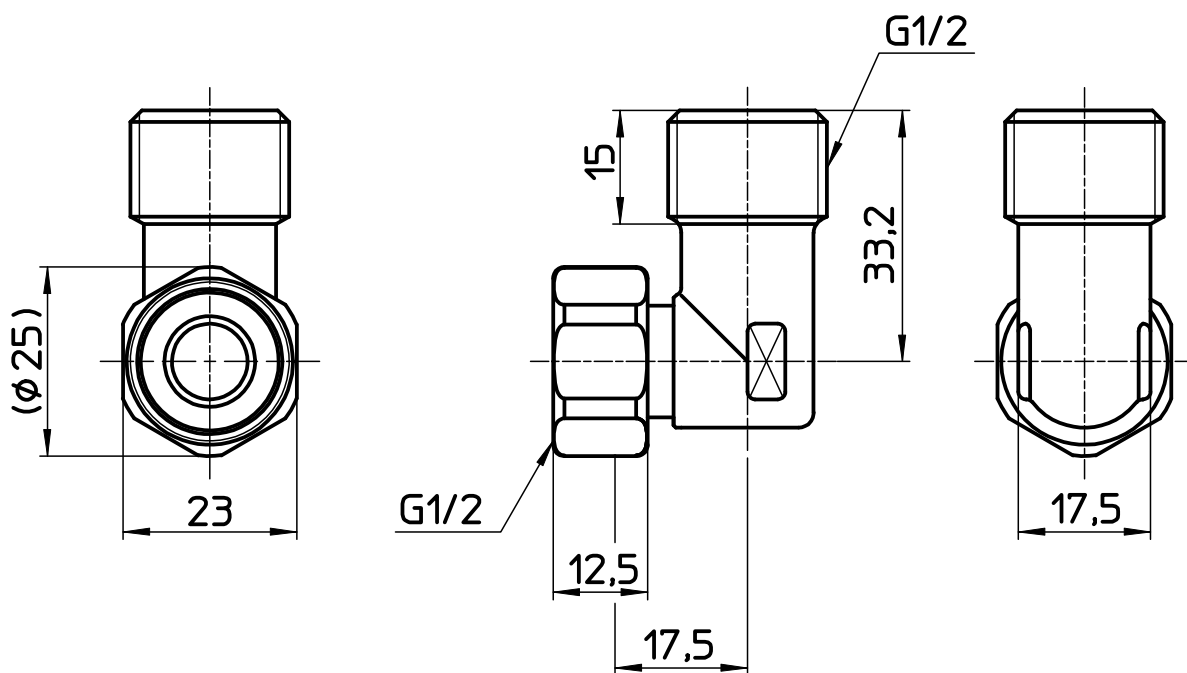

図番

備考

品名	ナット付ベンリーカエルボ (小曲り)	尺度	承認	検図	製図	担当	第三角法
品番	T2041-13	1 : 1	22・2・7	22・2・4	22・2・2	10・8・12	SANEI 株式会社