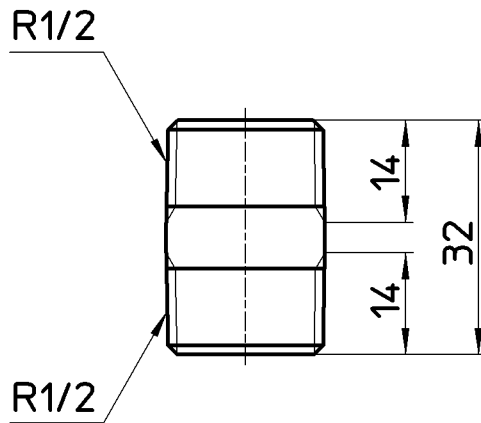

図番

備考

|    |         |       |         |         |         |        |  |
|----|---------|-------|---------|---------|---------|--------|--|
| 品名 | CPニップル  | 尺度    | 承認      | 検図      | 製図      | 設計     | 第三角法  |
| 品番 | T205-13 | 1 : 1 | 原田      | 上村      | 川村      | 森      | SANEI 株式会社   |
|    |         |       | 20・1・31 | 20・1・17 | 20・1・16 | 03・10・ |  |