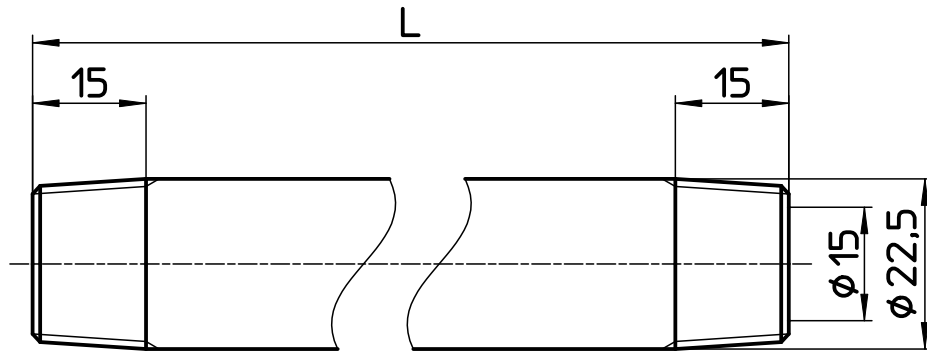

図番

品番	L
T2050L-13X50	50
T2050L-13X65	65
T2050L-13X75	75
T2050L-13X100	100
T2050L-13X125	125
T2050L-13X150	150

備考

品名	砲金長ニップル	尺度	承認	検図	製図	担当	第三角法
品番		1:1	23・11・8	23・11・8	23・11・8	09・4・14	SANEI 株式会社