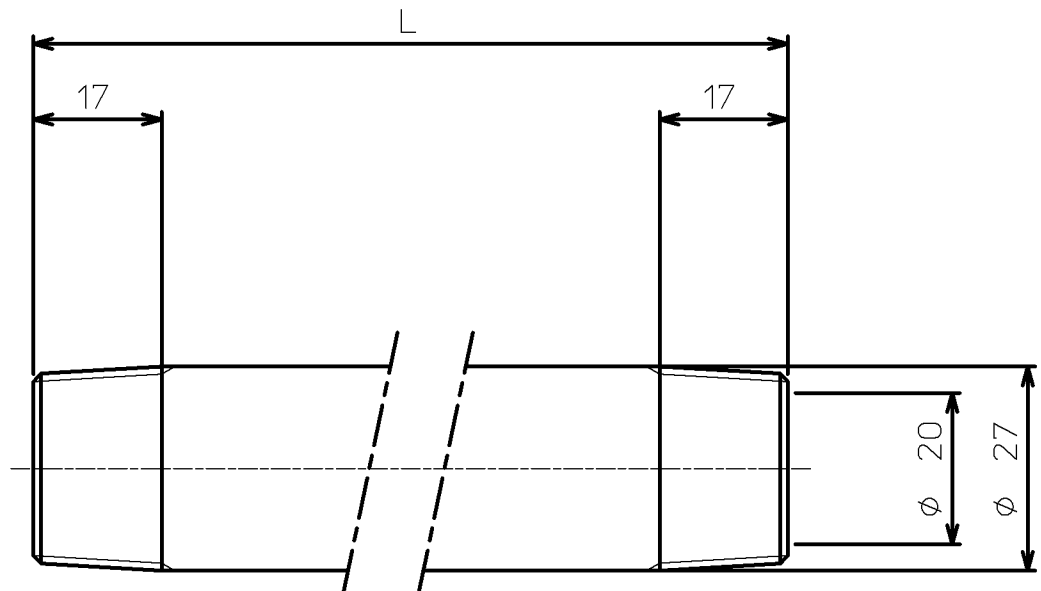

図番

L寸法	50	65	75	100	125	150	200
-----	----	----	----	-----	-----	-----	-----

備考

品名	砲金長ニップル	尺度	承認	検図	製図	担当	第三角法
品番	T2050L-20X(長さ)	1:1	田中 09・4・16	木村 09・4・14	酒光 09・4・14	板津 09・4・14	株式会社 三栄水栓製作所