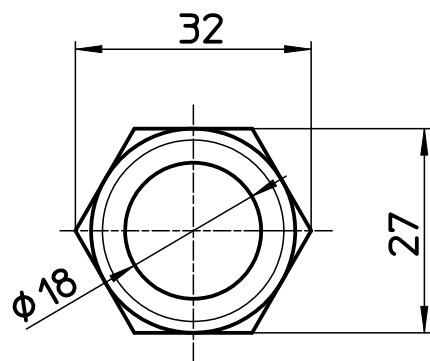

図番

備考

|    |         |       |        |        |        |        |            |
|----|---------|-------|--------|--------|--------|--------|------------|
| 品名 | 平行ニップル  | 尺度    | 承認     | 検図     | 製図     | 設計     | 第三角法       |
| 品番 | T206-20 | 1 : 1 | 03・10・ | 03・10・ | 03・10・ | 03・10・ | SANEI 株式会社 |