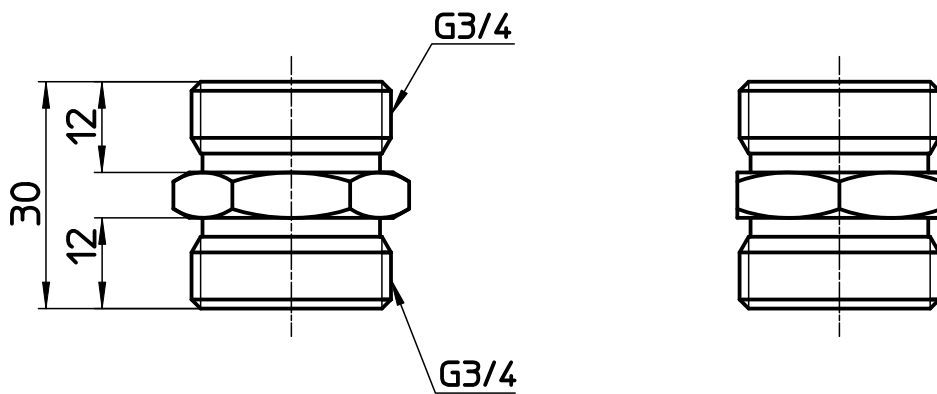

図番

備考

|    |         |       |        |        |        |        |            |
|----|---------|-------|--------|--------|--------|--------|------------|
| 品名 | 平行ニップル  | 尺度    | 承認     | 検図     | 製図     | 設計     | 第三角法       |
| 品番 | T206-20 | 1 : 1 | 03・10・ | 03・10・ | 03・10・ | 03・10・ | SANEI 株式会社 |