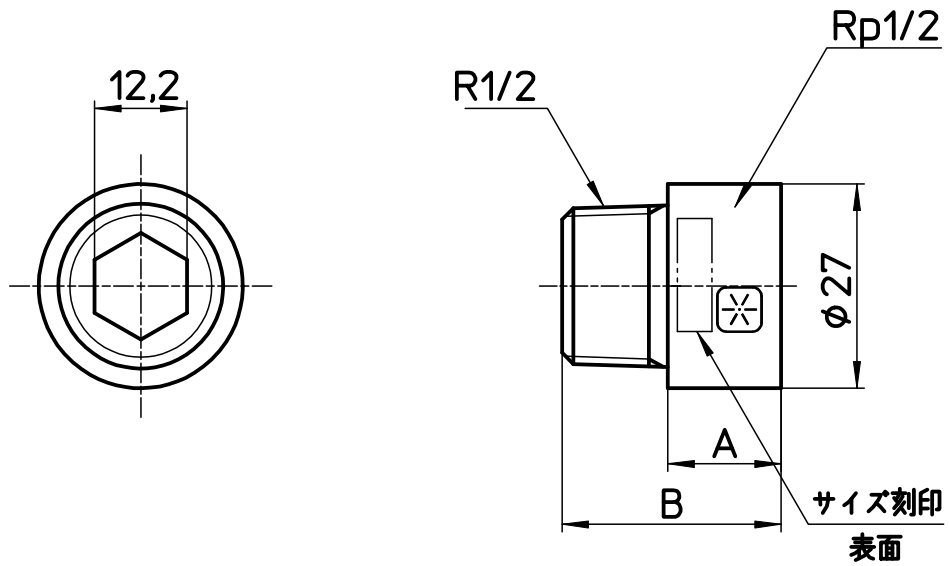

図番

呼び	A	B	サイズ刻印
13X15	15	29	13X15L
13X20	20	34	13X20L
13X25	25	39	13X25L
13X30	30	44	13X30L
13X40	40	54	13X40L

備考

品名	砲金ザルボ	尺度	承認	検図	製図	設計	第三角法
品番	T22A-(各サイズ)	1:1	23・8・10	23・8・10	23・8・1	103・9・	SANEI 株式会社