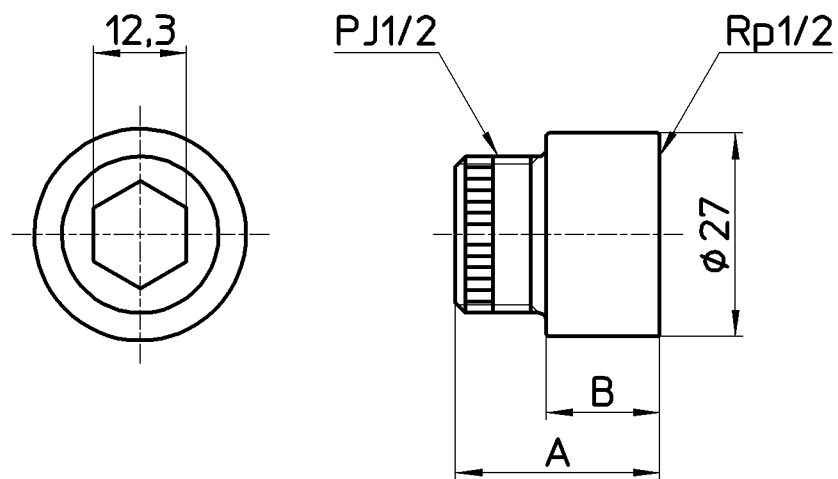

図番

品番	A	B
T22C-13X15	27	15
T22C-13X20	32	20
T22C-13X25	37	25
T22C-13X30	42	30
T22C-13X40	52	40

備考

品名	CPザルホ	尺度	承認	検図	製図	担当	第三角法
品番	T22C-(各サイズ)	1:1	牧	木村	松山	福永	株式会社 三栄水栓製作所
			16・6・20	16・6・17	16・6・17	16・6・17	