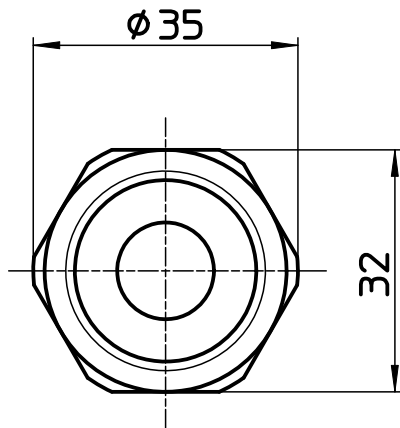

図番

備考

品名	20X13アダプター	尺度	承認	検図	製図	設計	第三角法 
品番	T252-20X13	1 : 1	03・10・	03・10・	03・10・	03・10・	