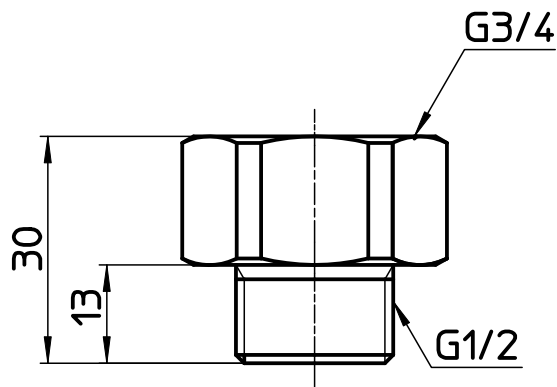

図番

備考

品名	20X13アダプター	尺度	承認	検図	製図	設計	第三角法 
品番	T252-20X13	1 : 1	03・10・	03・10・	03・10・	03・10・	