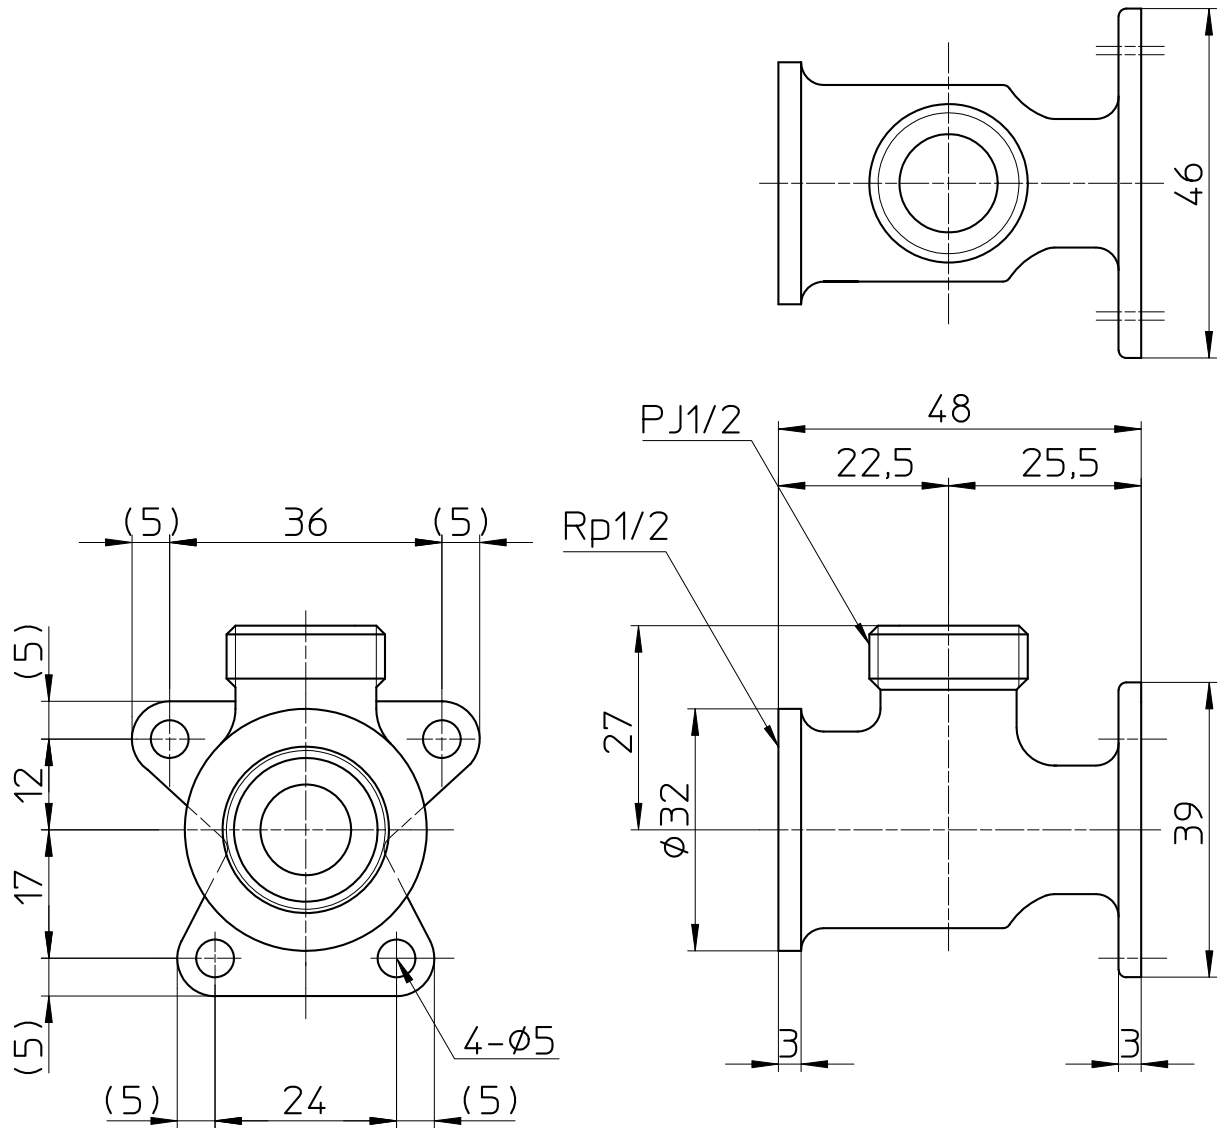

図番

備考

品名	座付L型ソケット	尺度	承認	検図	製図	設計	第三角法 
品番	T27-13	1:1	21・9・16	21・9・16	21・9・16	98・11・	SANEI 株式会社