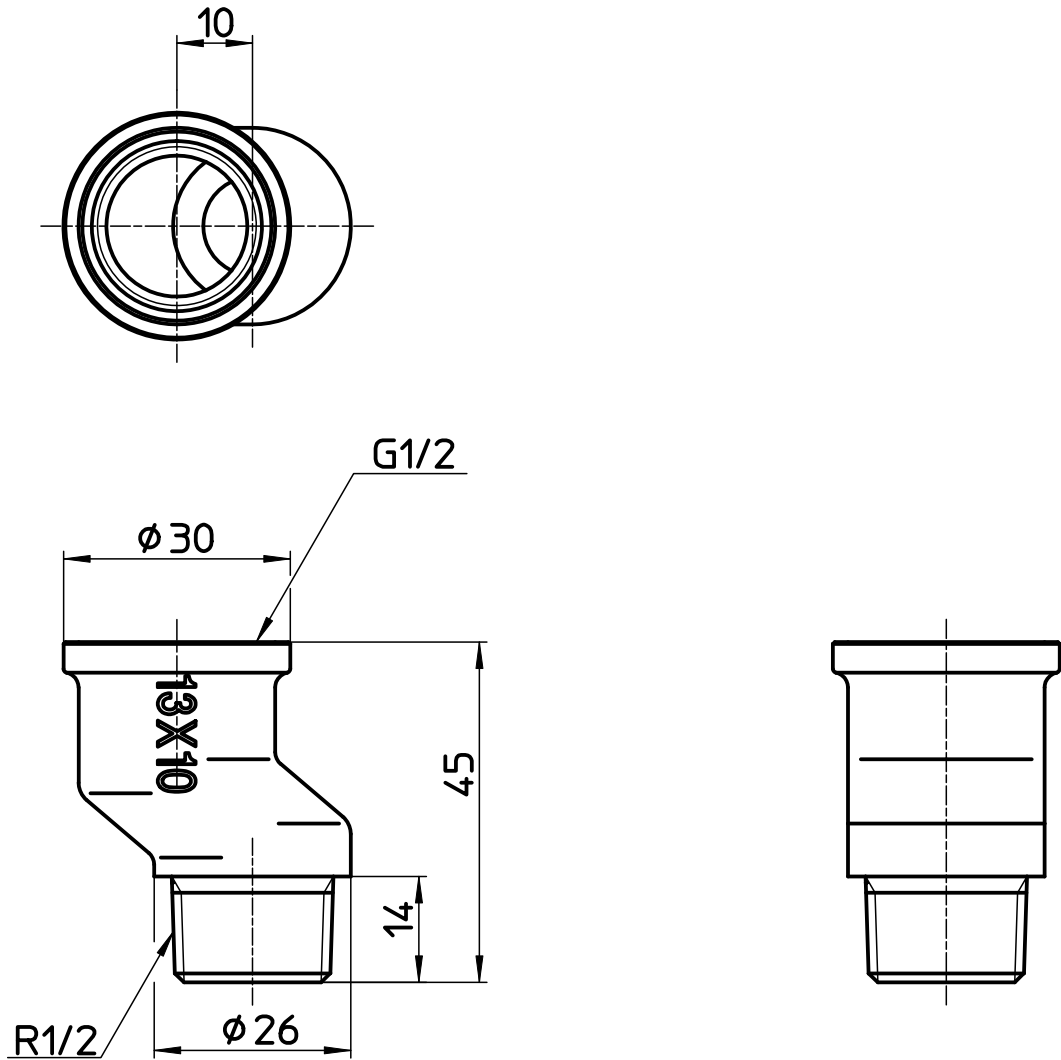

図番

備考

品名	偏心ザルボ	尺度	承認	検図	製図	設計	第三角法 
品番	T29-13X10	1 : 1	03・9・	03・9・	03・9・	03・9・	SANEI 株式会社