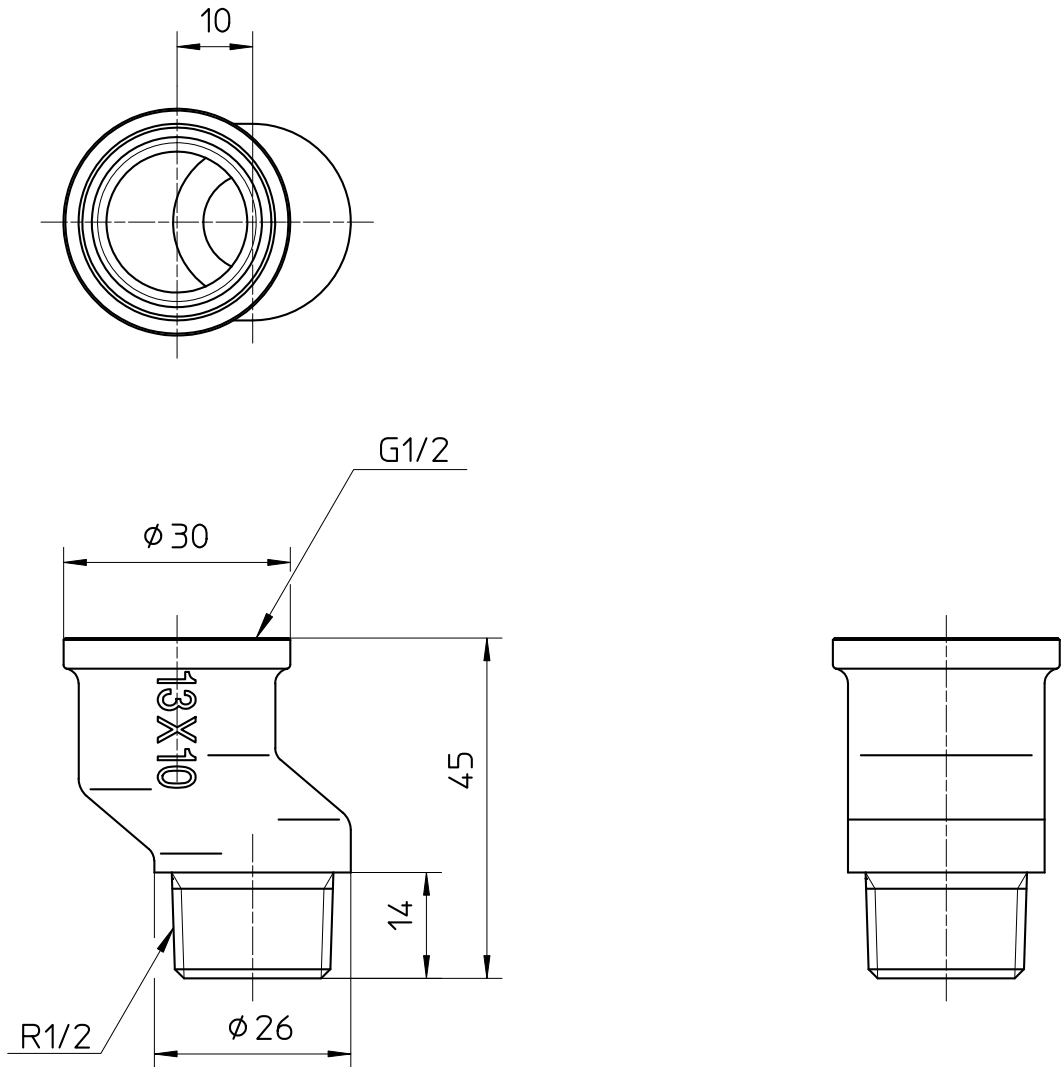

図番

備考

品名	偏心ザルボ	尺度	承認	検図	製図	設計	第三角法 
品番	T29-13X10	1 : 1	21・9・10	21・9・10	21・9・10	・ ・	SANEI 株式会社