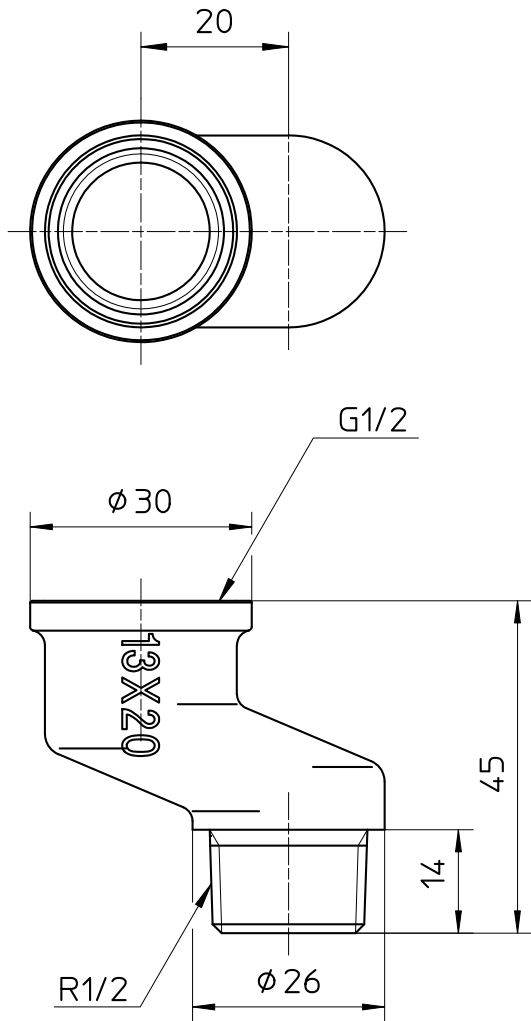

図番

備考

品名	偏心ザルボ	尺度	承認	検図	製図	設計	第三角法
品番	T29-13X20	1 : 1	21・9・10	21・9・10	21・9・10	・ ・	SANEI 株式会社