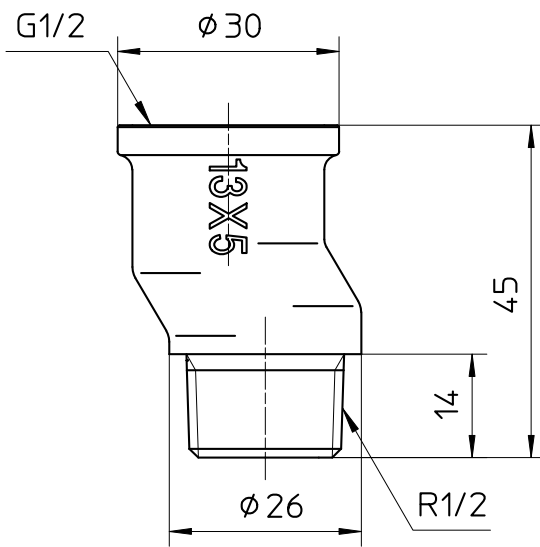

図番

備考

品名	偏心ザルボ	尺度	承認	検図	製図	設計	第三角法
品番	T29-13X5	1 : 1	21・9・10	21・9・10	21・9・10	・ ・	SANEI 株式会社