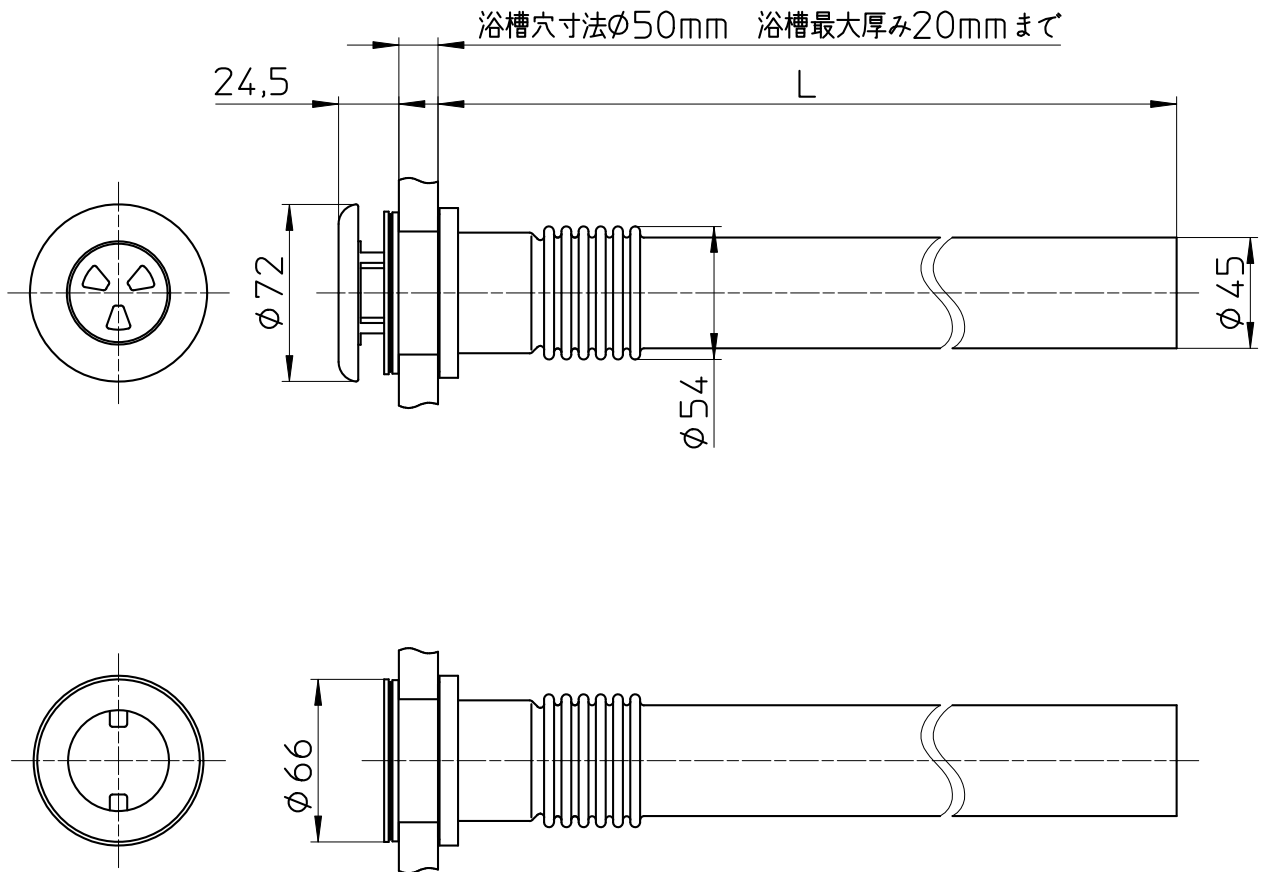

図番

| 品番 | L |
|-----------|-----|
| T40-3-300 | 300 |
| T40-3-400 | 400 |
| T40-3-500 | 500 |

備考

| | | | | | | | |
|----|--------------|-----|---------|---------|---------|--------|------------|
| 品名 | バステンレス接続管 | 尺度 | 承認 | 検図 | 製図 | 設計 | 第三角法 |
| 品番 | T40-3-(各サイズ) | 1:3 | 21・9・16 | 21・9・16 | 21・9・16 | 09・5・8 | SANEI 株式会社 |