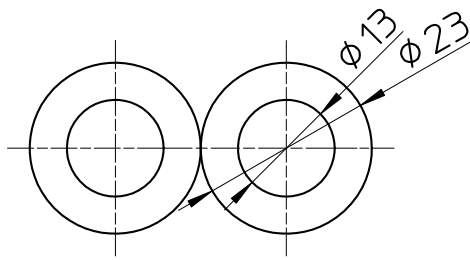

図番

備考

品名

ペアホース

尺度

1 : 1

承認

21・9・29