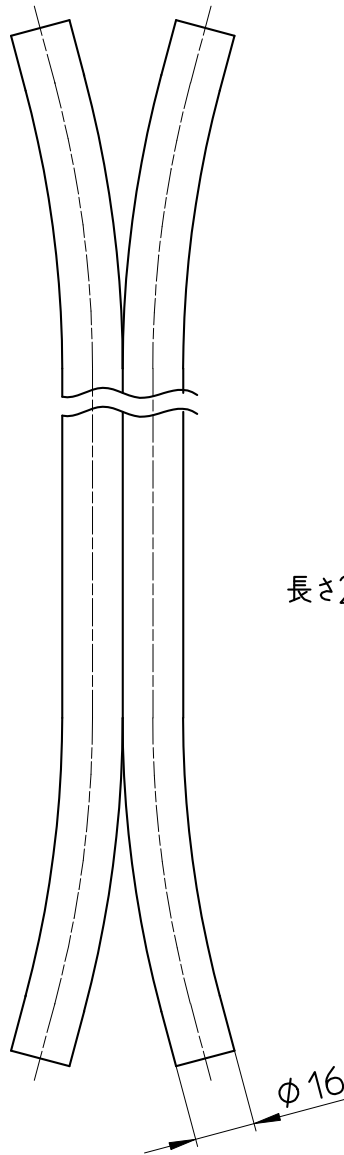

図番

長さ20000

$\phi 16$

備考

品名	ペアホース	尺度	承認	検図	製図	設計	第三角法 
品番	T4205-86 -10AX20	1:2	21・9・29	21・9・29	21・9・29	13・3・12	SANEI 株式会社