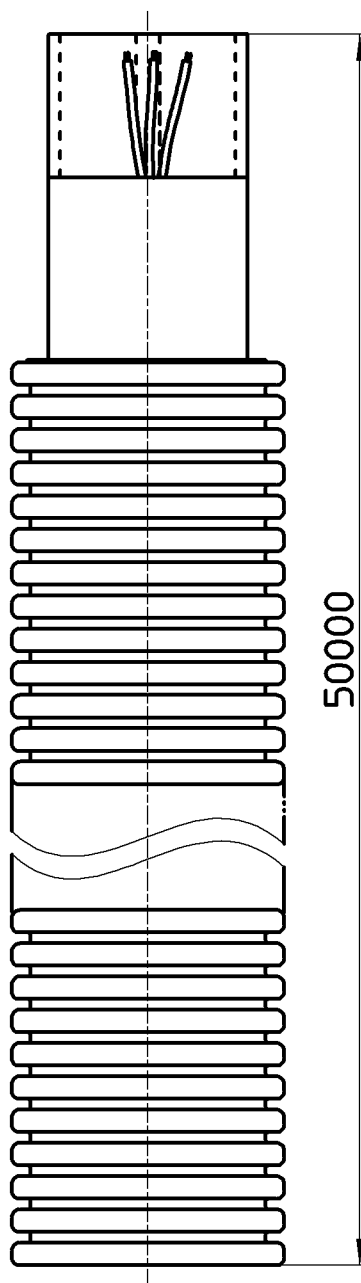

図番

備考

品名	さや管付ペア樹脂管 (信号線入)	尺度	承認	検図	製図	担当	第三角法
品番	T421-863E-10A	1:1	牧	片岡	松山	板津	株式会社 三栄水栓製作所
			13・10・1	13・9・30	13・9・24	10・7・7	