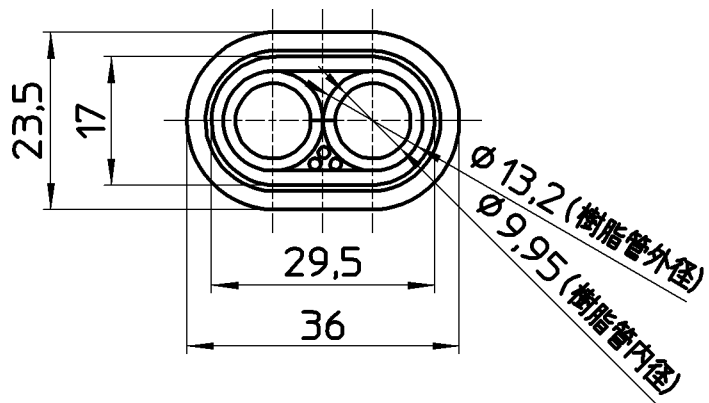

図番

備考

品名	さや管付ペア樹脂管 (信号線入)	尺度	承認	検図	製図	担当	第三角法
品番	T421-863E-10A	1:1	牧	片岡	松山	板津	株式会社 三栄水栓製作所
			13・10・1	13・9・30	13・9・24	10・7・7	