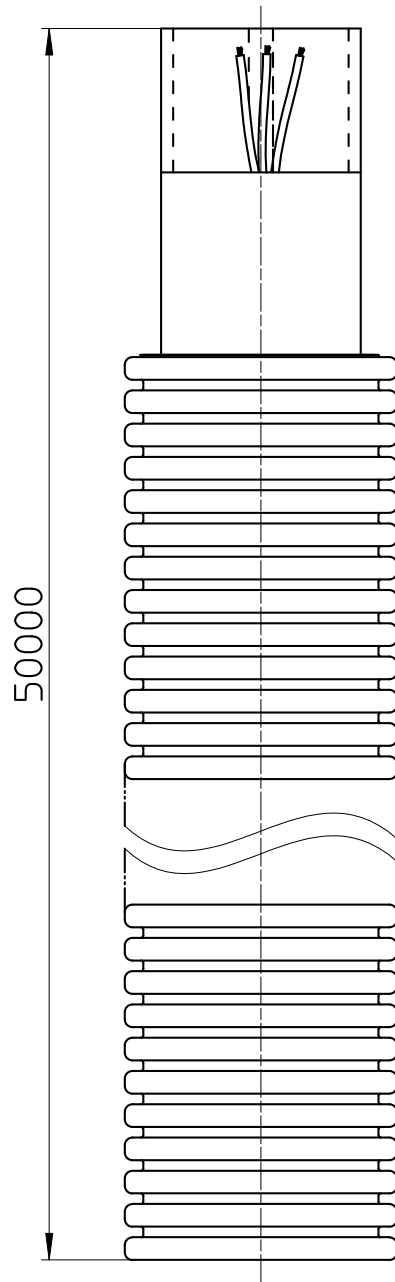

図番

備考

品名	さや管付ペア樹脂管	尺度	承認	検図	製図	設計	第三角法 
品番	T421R-863E-10A	1 : 1	21・9・16	21・9・16	21・9・16	13・9・24	SANEI 株式会社