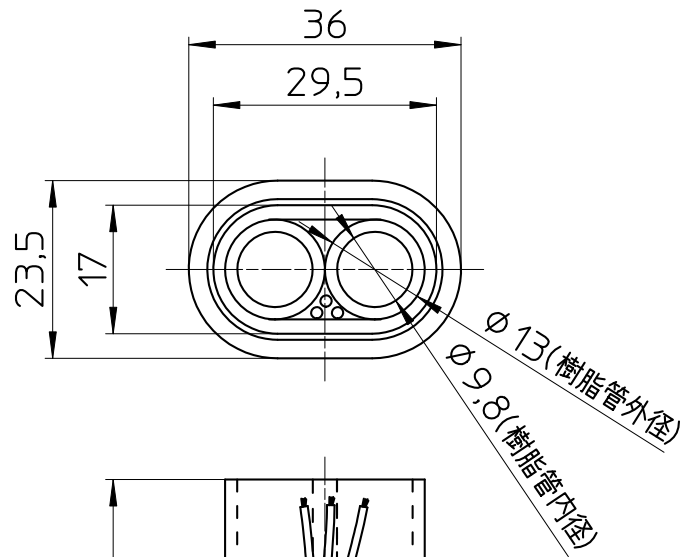

図番

備考

品名	さや管付ペア樹脂管	尺度	承認	検図	製図	設計	第三角法 
品番	T421R-863E-10A	1 : 1	21・9・16	21・9・16	21・9・16	13・9・24	SANEI 株式会社