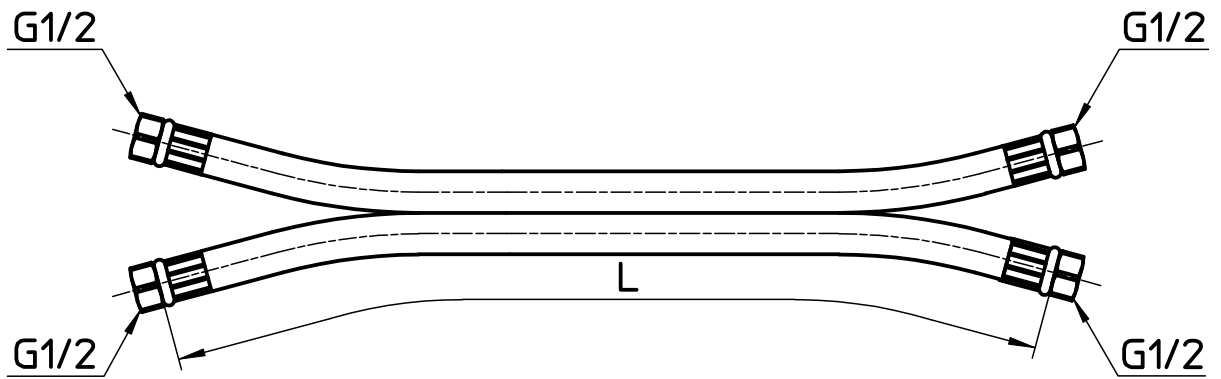

図番

品番	L
T42B-13X1000	1000
T42B-13X1500	1500
T42B-13X2000	2000
T42B-13X3000	3000
T42B-13X5000	5000

備考 ノンアスパッキン:4ヶ

品名	ペアホース(循環金具用)	尺度	承認	検図	製図	担当	第三角法 
品番	T42B-13X(長さ)	1:4	23・1・10	23・1・10	23・1・6	23・1・6	SANEI 株式会社