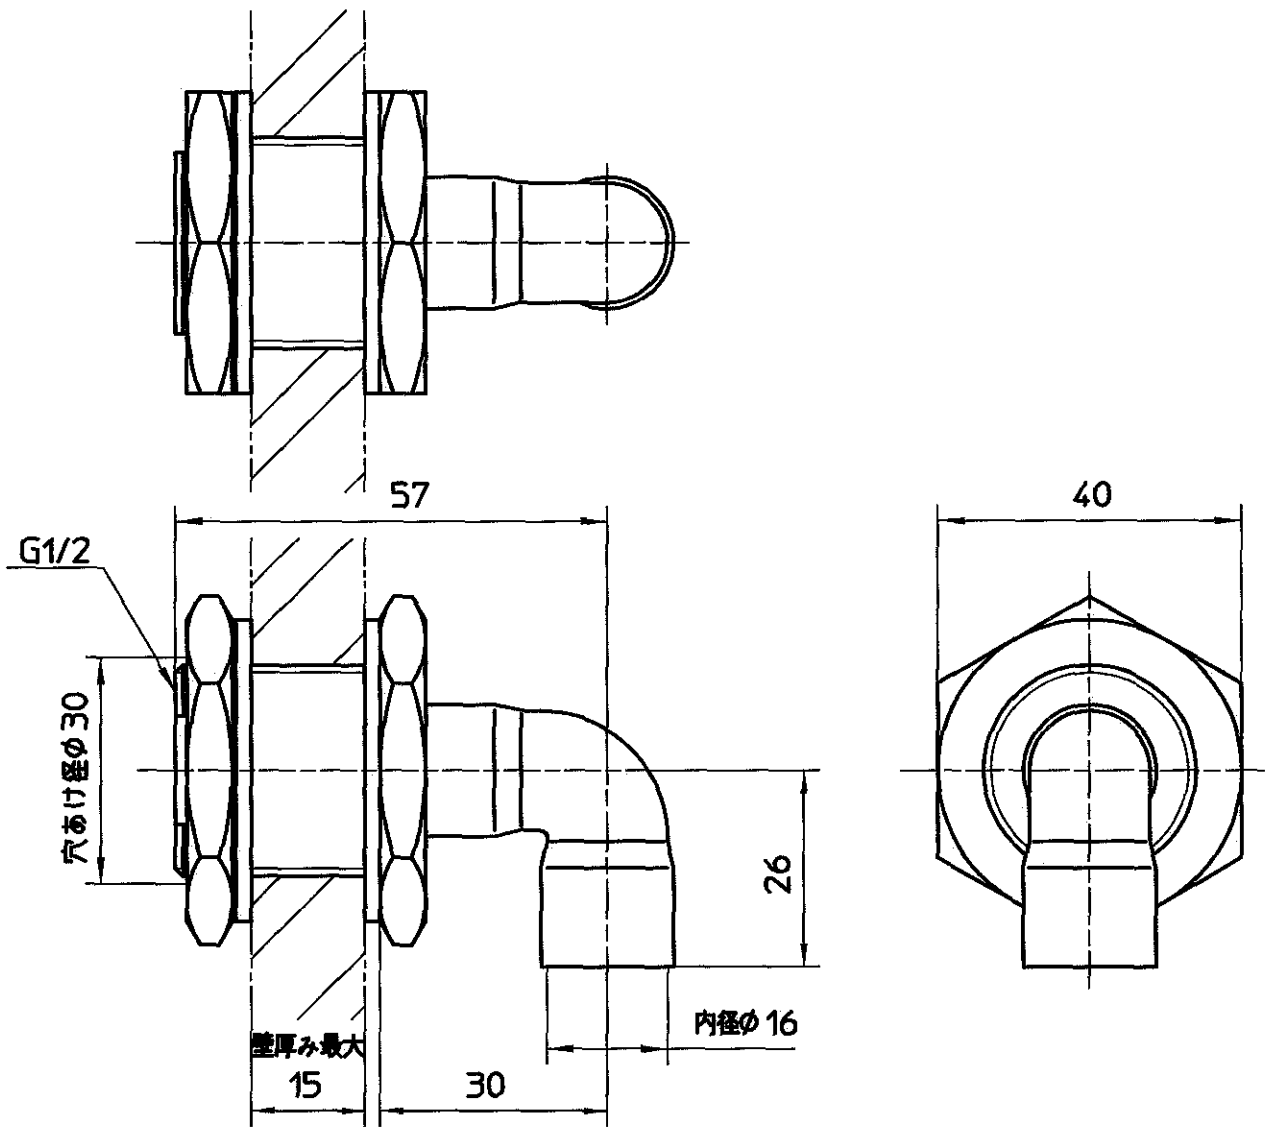

図番

備考

品名

銅管ユニット取出しエルボ

品番

T43-13
X15.88

尺度

1/1