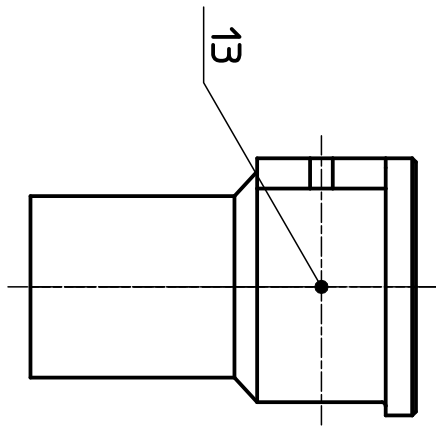

図番

備考

品名	PC座付水栓ソケット	尺度	承認	検図	製図	設計	第三角法
品番	T505-13	1:1	22・5・26	22・5・26	22・5・19	03・10・	SANEI 株式会社