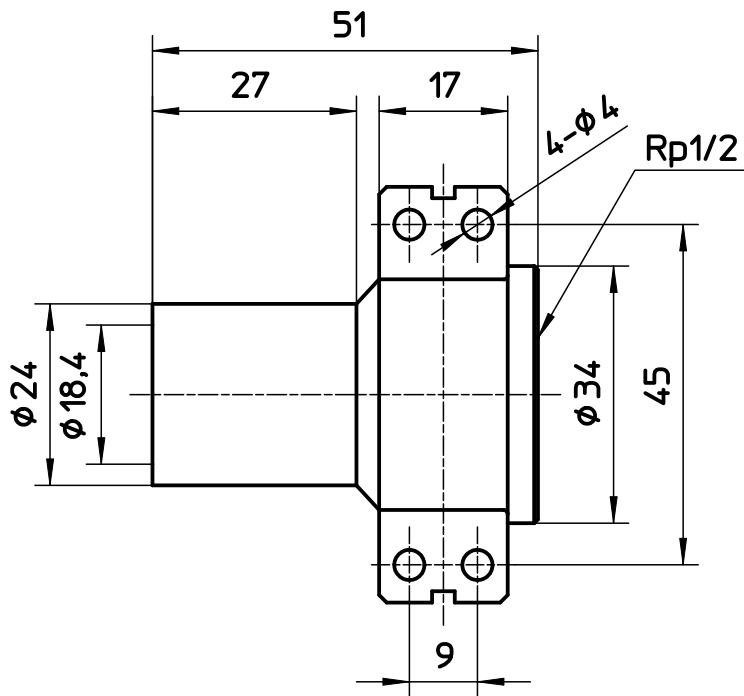

図番

備考

品名	PC座付水栓ソケット	尺度	承認	検図	製図	設計	第三角法
品番	T505-13	1:1	22・5・26	22・5・26	22・5・19	03・10・	SANEI 株式会社