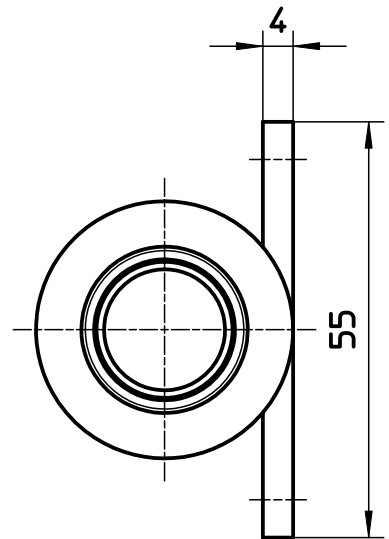

図番

備考

品名	PC座付水栓ソケット	尺度	承認	検図	製図	設計	第三角法
品番	T505-13	1:1	22・5・26	22・5・26	22・5・19	03・10・	SANEI 株式会社