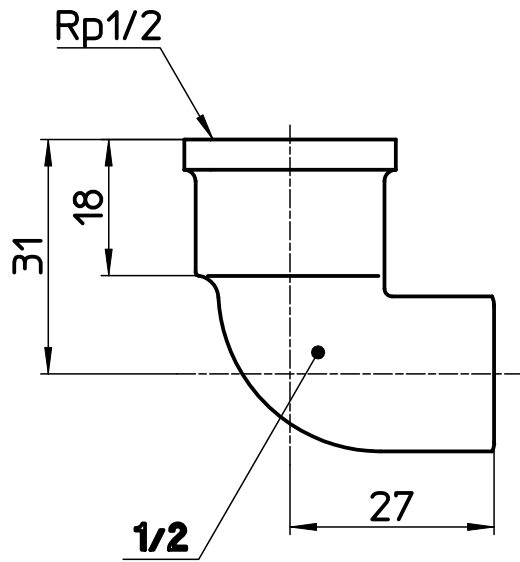

図番

備考

品名	銅管水栓エルボ	尺度	承認	検図	製図	設計	第三角法
品番	T51-13X15,88	1 : 1	22・5・16	22・5・16	22・5・16	03・10・	SANEI 株式会社