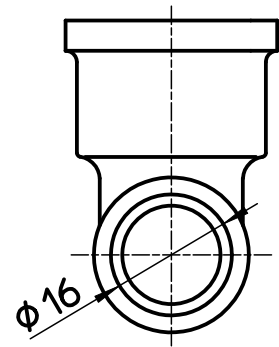

図番

備考

品名	銅管水栓エルボ	尺度	承認	検図	製図	設計	第三角法
品番	T51-13X15,88	1 : 1	22・5・16	22・5・16	22・5・16	03・10・	SANEI 株式会社