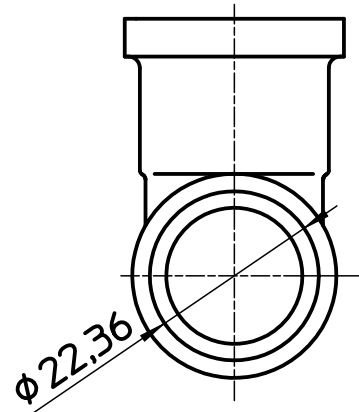

図番

備考

品名	銅管水栓エルボ	尺度	承認	検図	製図	設計	第三角法
品番	T51-13X22,22	1:1	22・5・16	22・5・16	22・5・16	03・10・	SANEI 株式会社