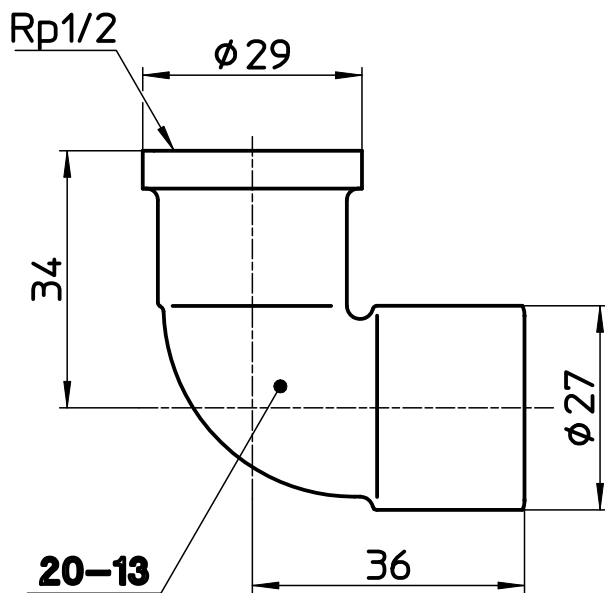

図番

備考

品名	銅管水栓エルボ	尺度	承認	検図	製図	設計	第三角法
品番	T51-13X22,22	1:1	22・5・16	22・5・16	22・5・16	03・10・	SANEI 株式会社