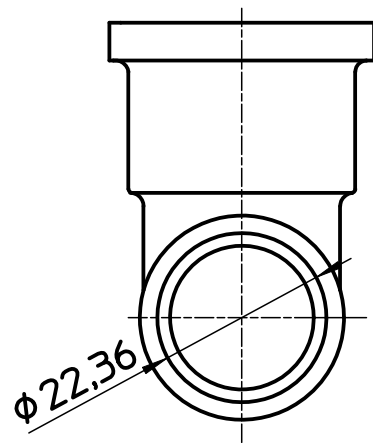

図番

備考

| | | | | | | | |
|----|--------------|-------|--------|--------|---------|--------|------------|
| 品名 | 銅管水栓エルボ | 尺度 | 承認 | 検図 | 製図 | 設計 | 第三角法 |
| 品番 | T51-20X22,22 | 1 : 1 | 22・6・1 | 22・6・1 | 22・5・17 | 03・10・ | SANEI 株式会社 |