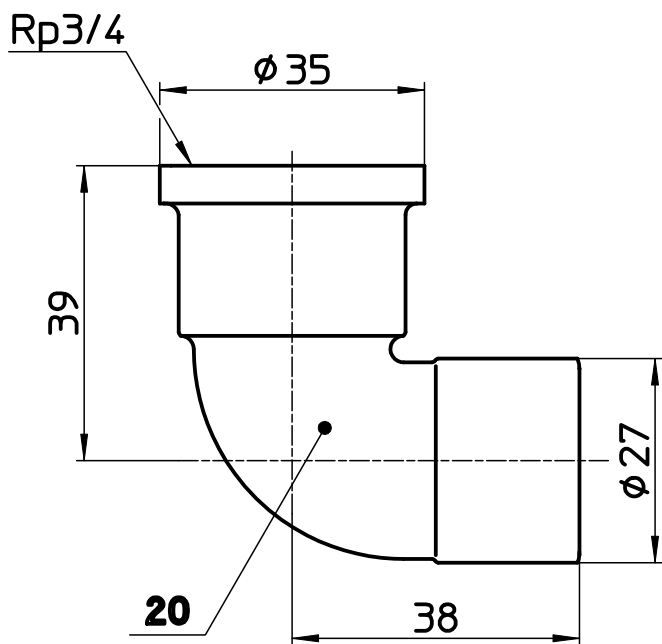

図番

備考

| | | | | | | | |
|----|--------------|-------|--------|--------|---------|--------|------------|
| 品名 | 銅管水栓エルボ | 尺度 | 承認 | 検図 | 製図 | 設計 | 第三角法 |
| 品番 | T51-20X22,22 | 1 : 1 | 22・6・1 | 22・6・1 | 22・5・17 | 03・10・ | SANEI 株式会社 |