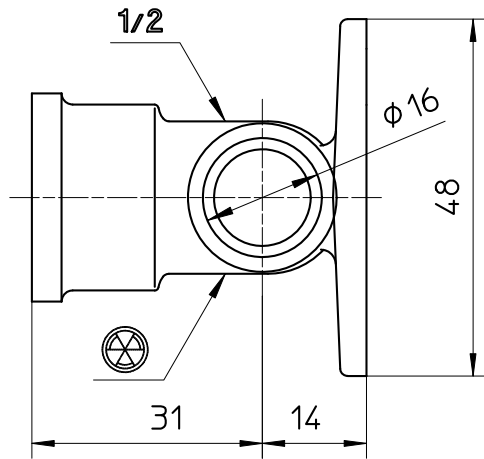

図番

備考

品名

銅管座付水栓エルボ

尺度

1 : 1

承認

21・9・16

検図

21・9・16

製図

21・9・16

設計

・

第三角法

品番