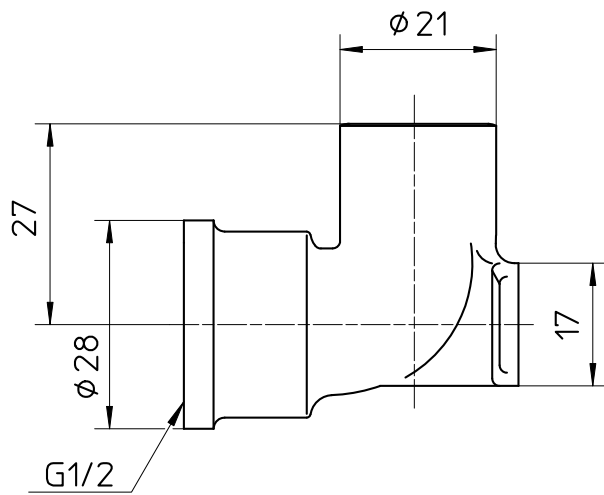

図番

備考

品名

銅管座付水栓エルボ

尺度

1 : 1

承認

21・9・16

検図

21・9・16

製図

21・9・16

設計

・

第三角法

品番

T52-13X15,88

SANEI 株式会社