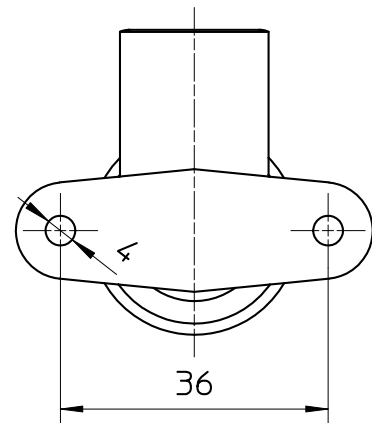

図番

備考

品名

銅管座付水栓エルボ

尺度

1 : 1

承認

21・9・16

検図

21・9・16

製図

21・9・16

設計

・

第三角法

品番