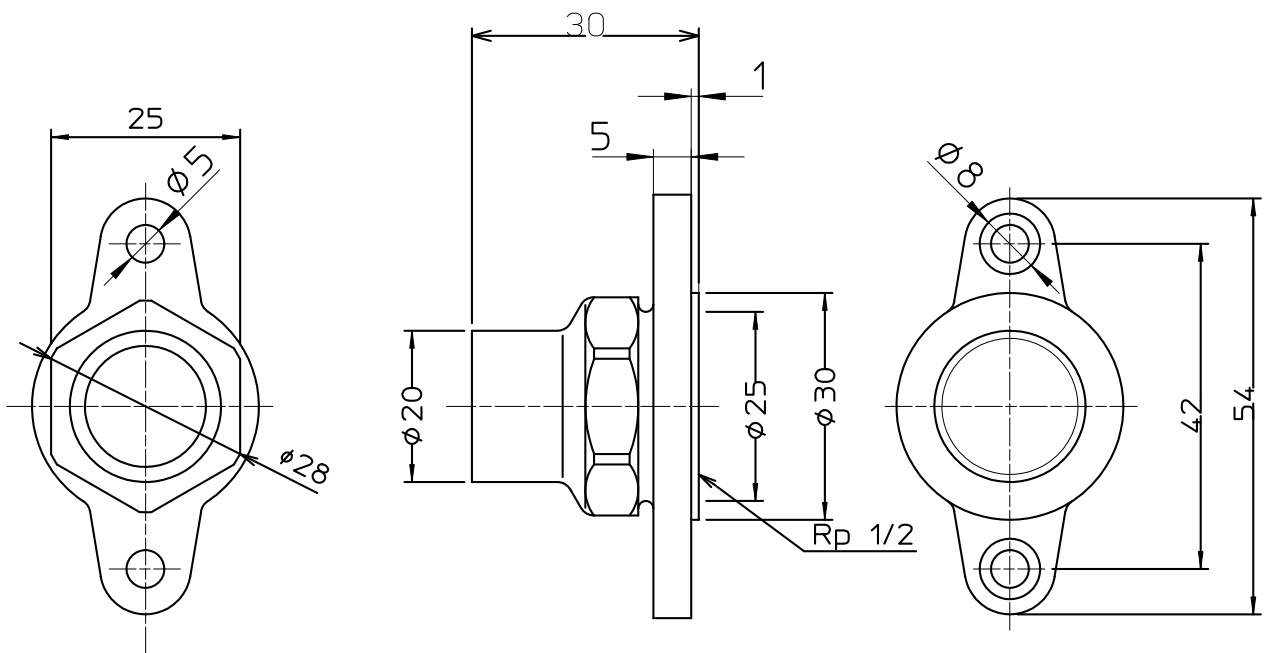

図番

備考

品名	銅管座付水栓ソケット	尺度	承認	検図	製図	設計	第三角法
品番	T5201B-13X15,88	1 : 1	21・9・29	21・9・29	21・9・29	09・4・14	SANEI 株式会社