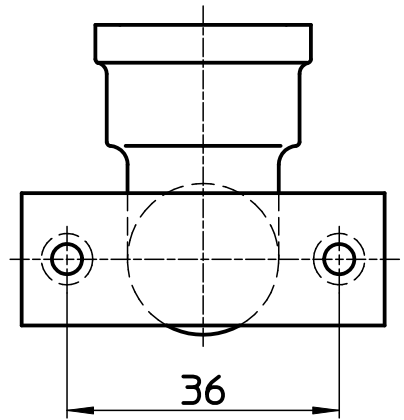

図番

備考

品名	銅管逆座付水栓エルボ	尺度	承認	検図	製図	設計	第三角法 
品番	T521-13X15,88	1:1	22・6・1	22・6・1	22・5・24	03・10・	SANEI 株式会社