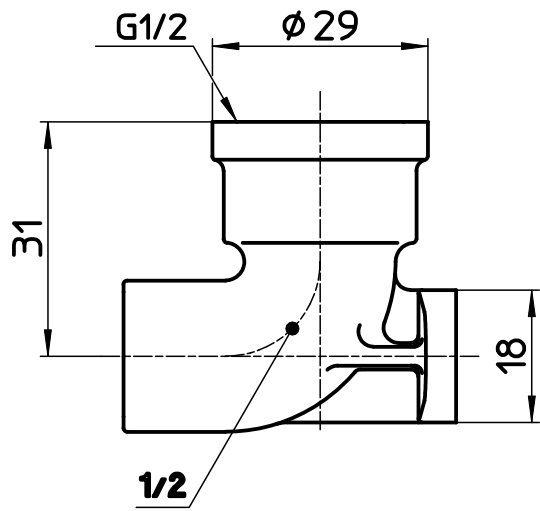

図番

備考

品名	銅管逆座付水栓エルボ	尺度	承認	検図	製図	設計	第三角法 
品番	T521-13X15,88	1:1	22・6・1	22・6・1	22・5・24	03・10・	SANEI 株式会社