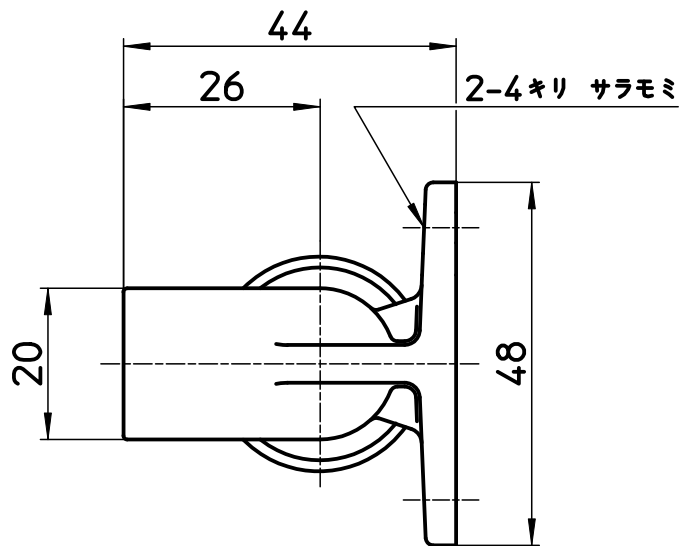

図番

備考

品名	銅管逆座付水栓エルボ	尺度	承認	検図	製図	設計	第三角法 
品番	T521-13X15,88	1:1	22・6・1	22・6・1	22・5・24	03・10・	SANEI 株式会社