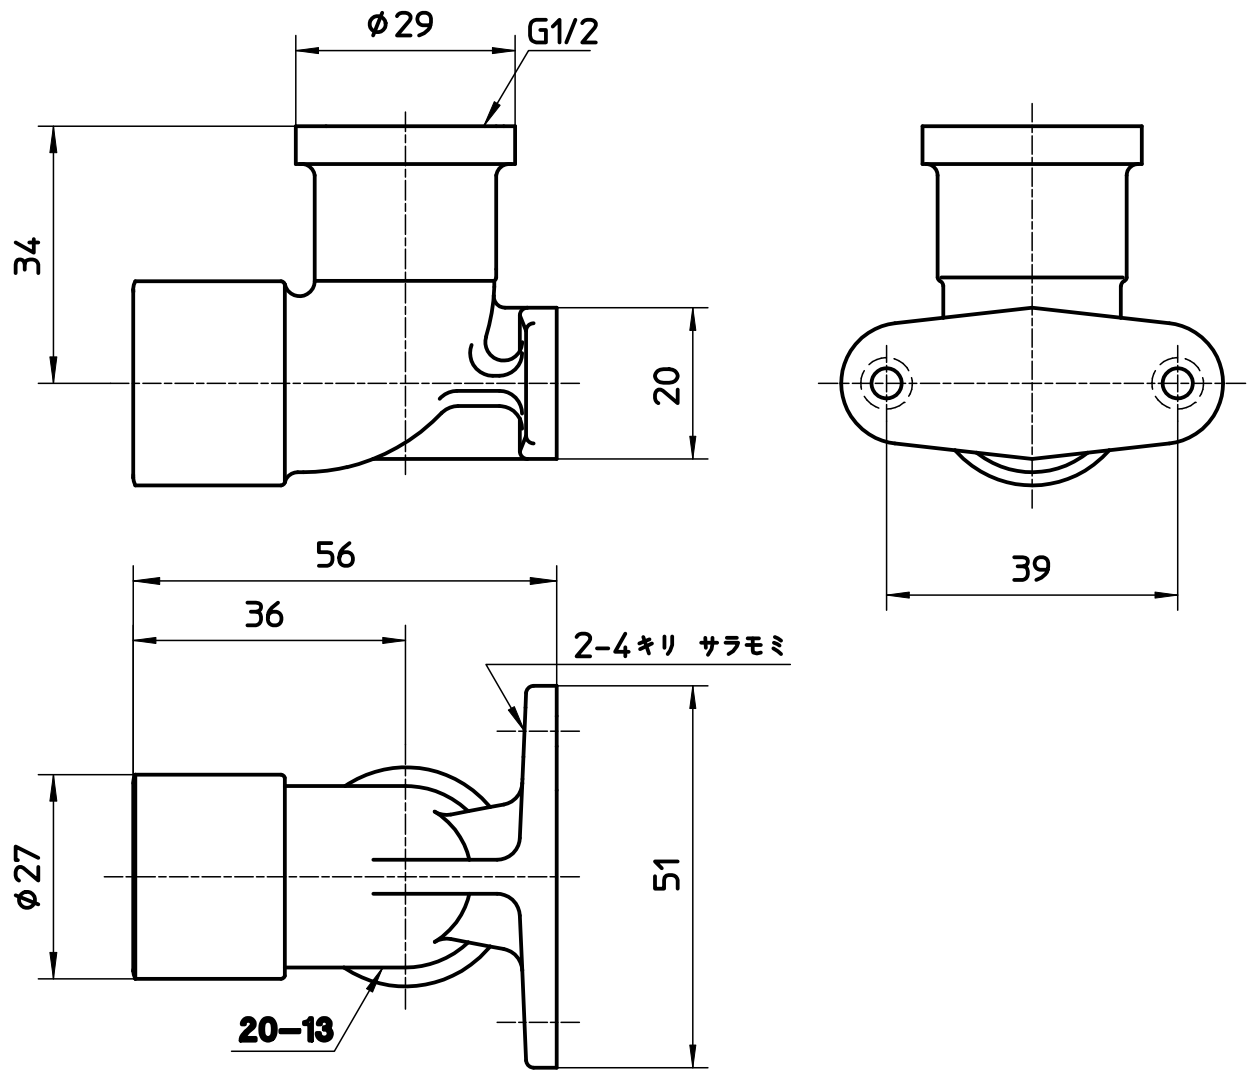

図番

備考

品名	銅管逆座付水栓エルボ	尺度	承認	検図	製図	設計	第三角法 
品番	T521-13X22,22	1:1	22・6・1	22・6・1	22・5・17	03・10・	SANEI 株式会社