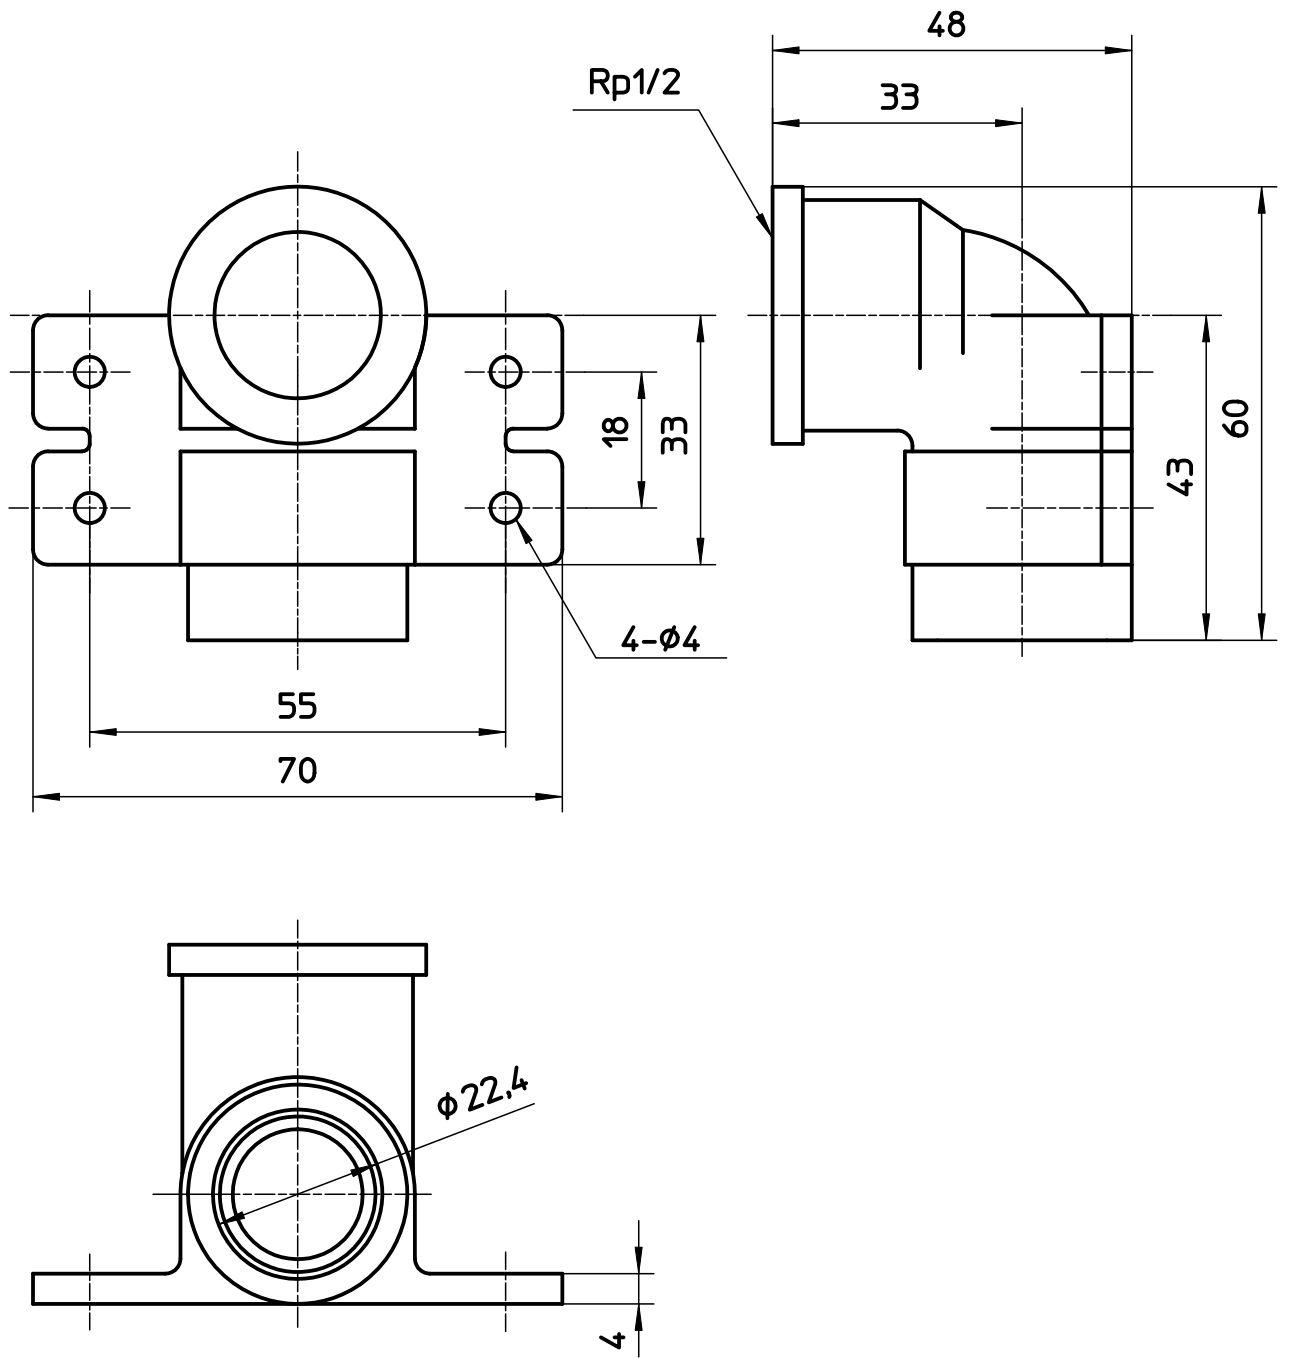

図番

備考

品名	PC異径座付水栓エルボ	尺度	承認	検図	製図	設計	第三角法
品番	T525-1-16X13	1:1	22・6・1	22・6・1	22・5・17	03・10・	SANEI 株式会社