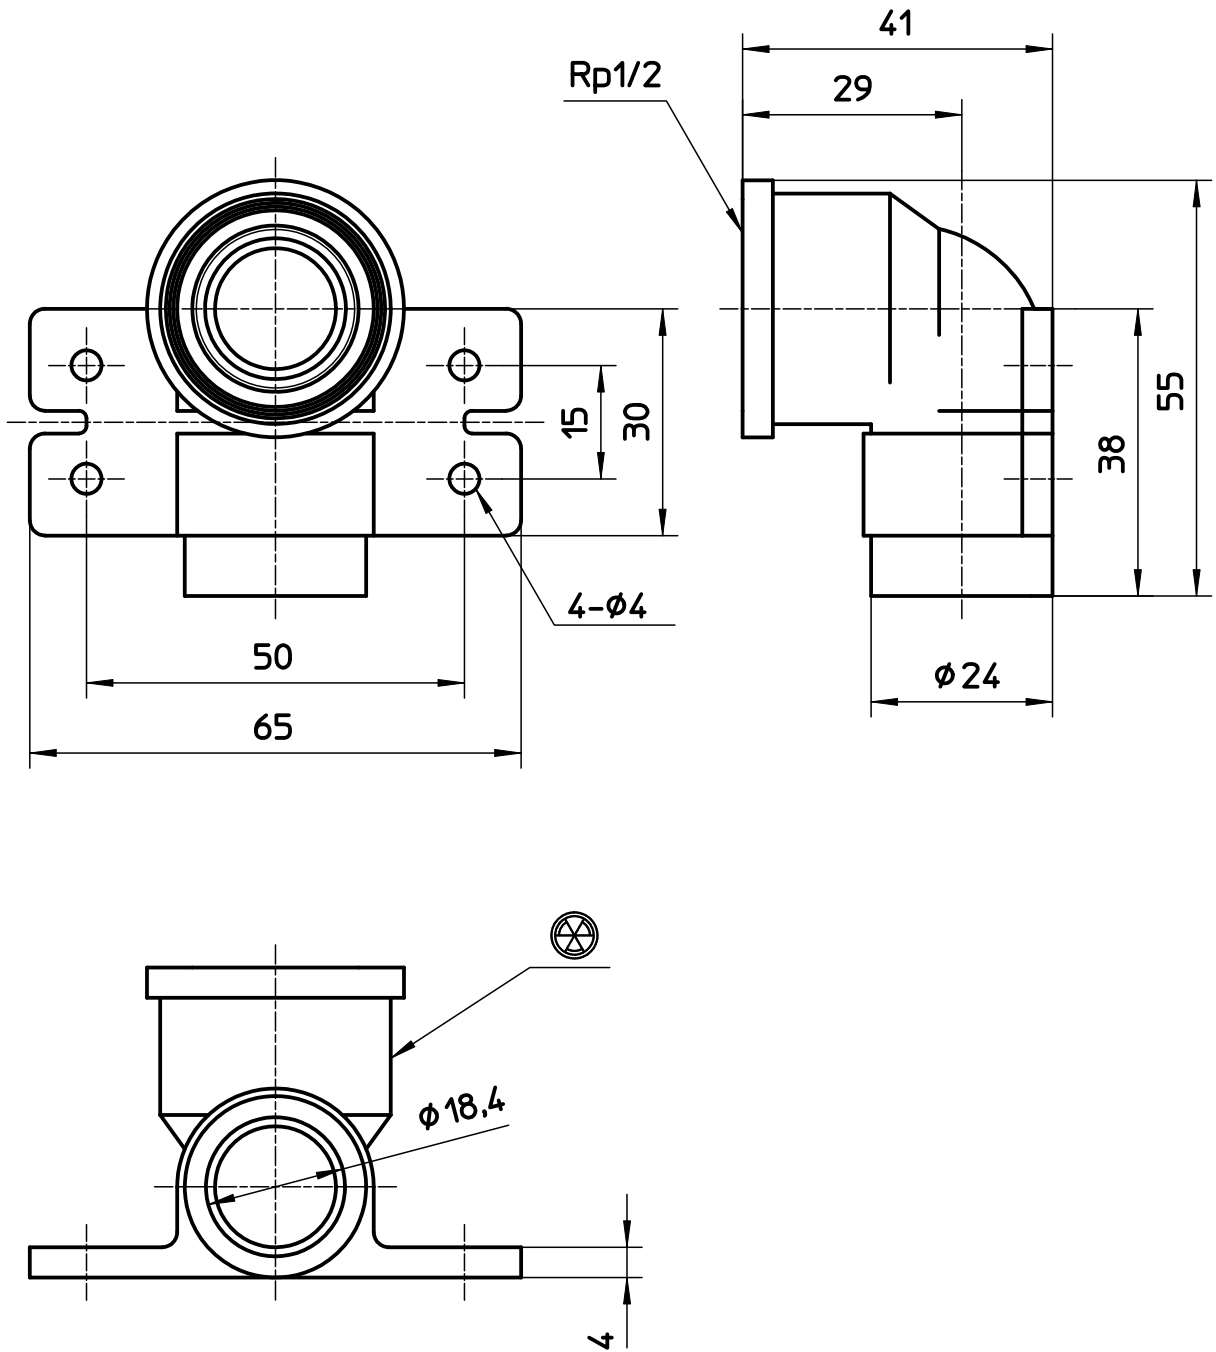

図番

備考

品名	PC座付水栓エルボ	尺度	承認	検図	製図	設計	第三角法
品番	T525-13	1:1	21・4・30	21・4・30	21・4・30	03・10・	SANEI 株式会社