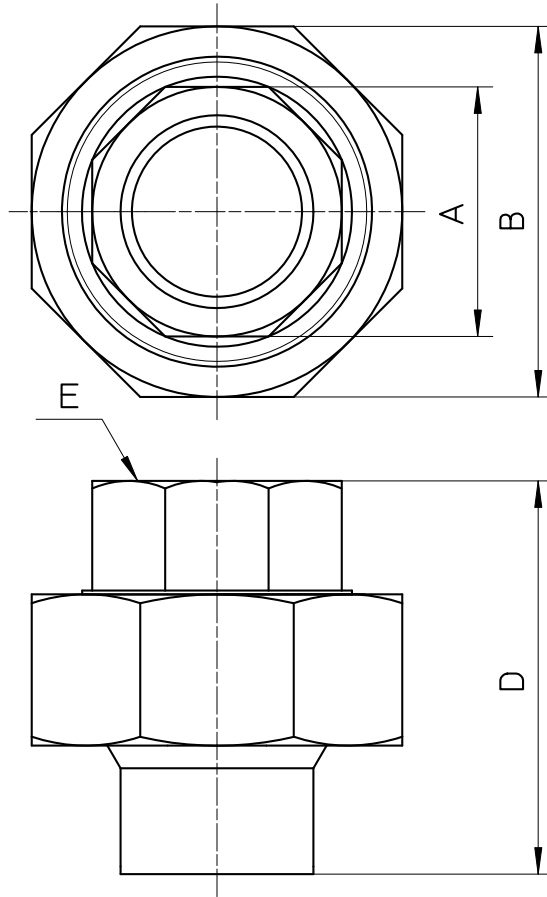

図番

品番	A	B	D	E
T561-1-13X15,88	42	27	44	Rc1/2
T561-1-20X22,22	49	33	52	Rc3/4

備考

品名	銅管絶縁ユニオン	尺度	承認	検図	製図	設計	第三角法 
品番	T561-1-(呼び)	1 : 1	21・10・4	21・10・4	21・10・4	06・2・	SANEI 株式会社