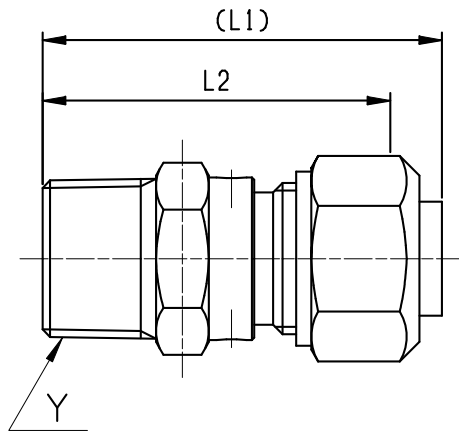

図番

品番	L1	L2	Y	B1	B2
T600N-3-13X10A-S	53	46	R1/2	24	22
T600N-3-13X13A-S	55	50	R1/2	27	24
T600N-3-13X16A-S	58	52	R1/2	35	31
T600N-3-20X13A-S	57	52	R3/4	27	31
T600N-3-20X16A-S	60	54	R3/4	35	31
T600N-3-20X20A-S	64	59	R3/4	41	36

備考

品名	オスアダプター	尺度	承認	検図	製図	設計	第三角法
品番	T600N-3-(サイズ)-S	1 : 1	21・9・22	21・9・22	21・9・22	13・9・30	SANEI 株式会社