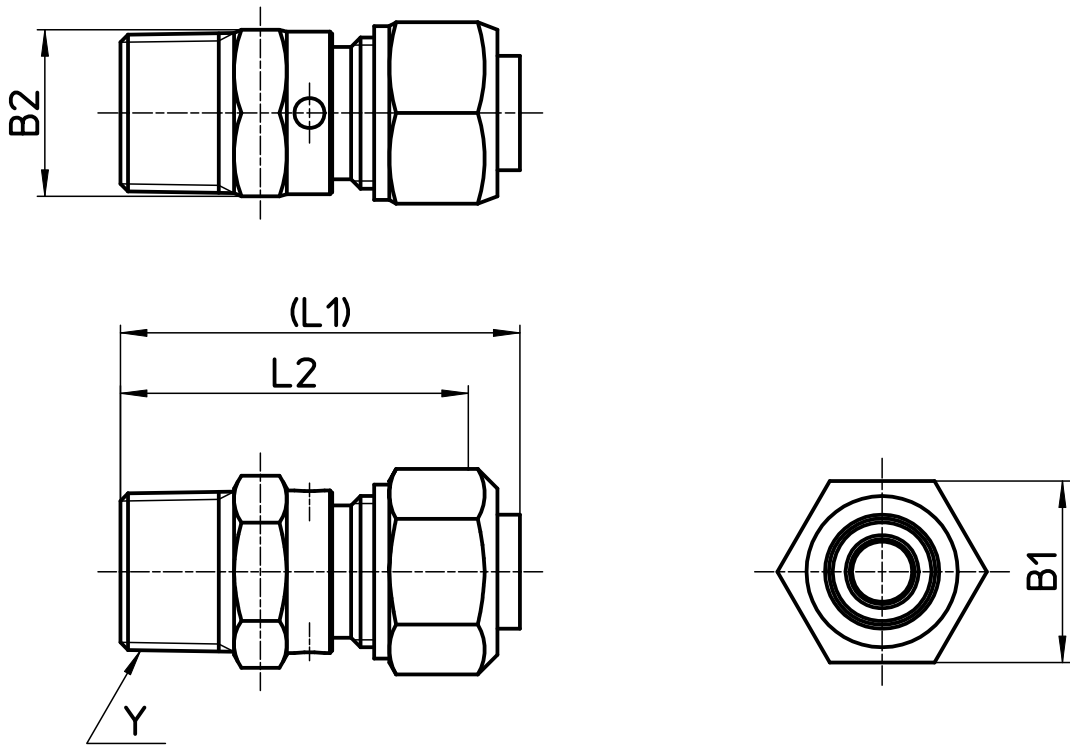

図番

品番	L1	L2	Y	B1	B2
T600N-3-13X10A-S	53	46	R1/2	24	22
T600N-3-13X13A-S	55	50	R1/2	27	24
T600N-3-13X16A-S	58	52	R1/2	35	31
T600N-3-20X13A-S	57	52	R3/4	27	31
T600N-3-20X16A-S	60	54	R3/4	35	31
T600N-3-20X20A-S	64	59	R3/4	41	36

備考

品名	オスアダプター	尺度	承認	検図	製図	担当	第三角法
品番	T600N-3-(サイズ)-S	1 : 1	13・10・ 1	13・10・ 1	13・ 9・ 30	13・ 9・ 30	SANEI 株式会社