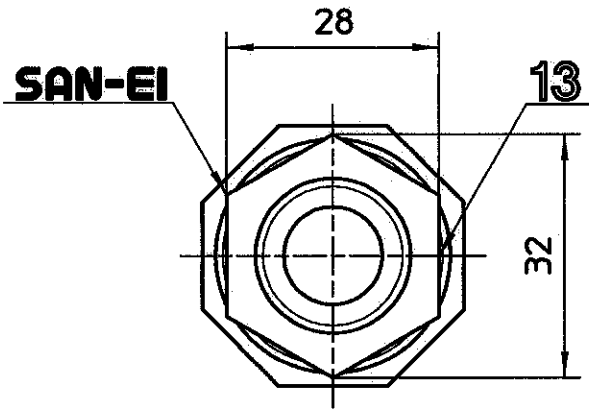

図番

備考

品名

ホリパイジョイント  
2種オス

品番

T60A-2  
-13

尺度

1/1