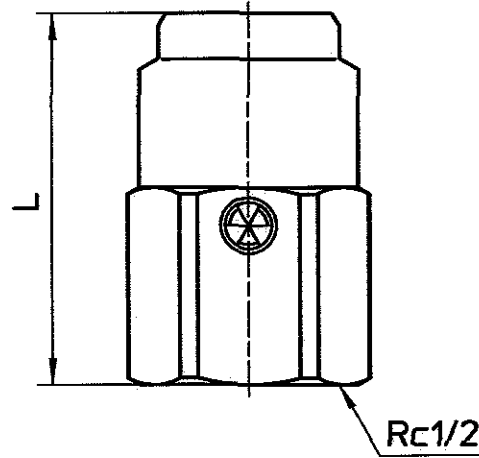

図番

呼び	L	B1	B2
13X13A	49	24	29
20X16A	54	30	35

呼び径	適用管種
13A	架橋ポリエチレン管 JIS K 6769 PN15 M種 単層
	水道用架橋ポリエチレン管 JIS K 6787 M種 単層
	水道用ポリブテン管 JIS K 6792
	ポリブテン管 JIS K 6778
16A	架橋ポリエチレン管 JIS K 6769 PN15 M種 単層

備考

品名	メスアダプター	品番	T610T-3	尺度	1	承認	中島	検	桑村	製	松川	設計	山本	株式会社 三栄水栓製作所
			-(呼び)		1		04.11		04.11		04.11		04.11	