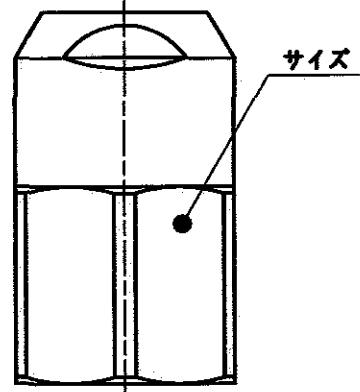

図番

呼び	L	B1	B2
13X13A	49	24	29
20X16A	54	30	35

呼び径	適用管種
13A	架橋ポリエチレン管 JIS K 6769 PN15 M種 単層
	水道用架橋ポリエチレン管 JIS K 6787 M種 単層
	水道用ポリブテン管 JIS K 6792
	ポリブテン管 JIS K 6778
16A	架橋ポリエチレン管 JIS K 6769 PN15 M種 単層

備考

品名	メスアダプター	品番	T610T-3	尺度	1	承認	中島	検	桑村	製	松川	設計	山本	株式会社 三栄水栓製作所
			-(呼び)		1		04.11		04.11		04.11		04.11	