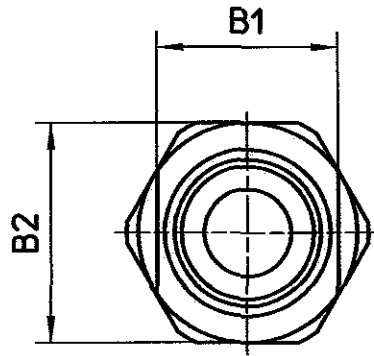

図番

呼び	L	B1	B2
13X13A	49	24	29
20X16A	54	30	35

呼び径	適用管種
13A	架橋ポリエチレン管 JIS K 6769 PN15 M種 単層
	水道用架橋ポリエチレン管 JIS K 6787 M種 単層
	水道用ポリブテン管 JIS K 6792
	ポリブテン管 JIS K 6778
16A	架橋ポリエチレン管 JIS K 6769 PN15 M種 単層

備考

品名	メスアダプター	品番	T610T-3	尺度	1	承認	中島	検	桑村	製	松川	設計	山本	株式会社 三栄水栓製作所
			-(呼び)		1		04.11		04.11		04.11		04.11	