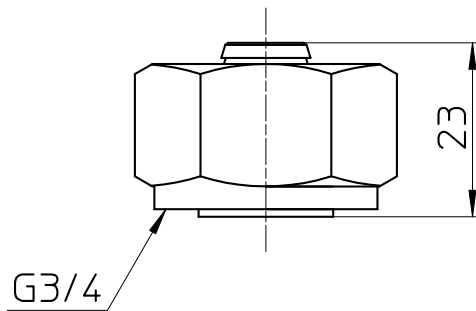

図番

備考	2個セット 30~40N・mのトルクで締めて下さい						
品名	温水パネル接続用アダプター	尺度	承認	検図	製図	設計	第三角法 
品番	T615-4HS -20X13A-A	1:1	21・9・22	21・9・22	21・9・22	19・11・27	SANEI 株式会社