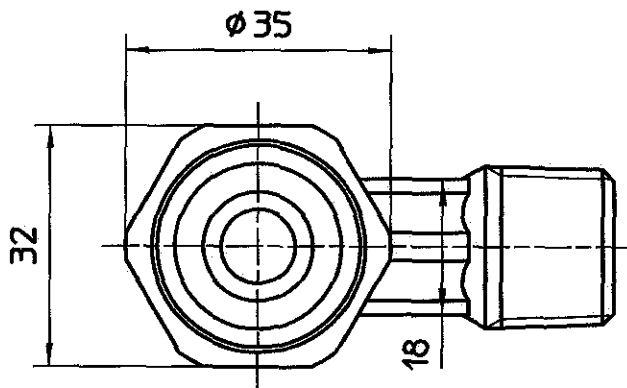

図番

備考

品名

ポリパイジョイント
エルボ1種オス

品番

T62-1
-13

尺度

1
/