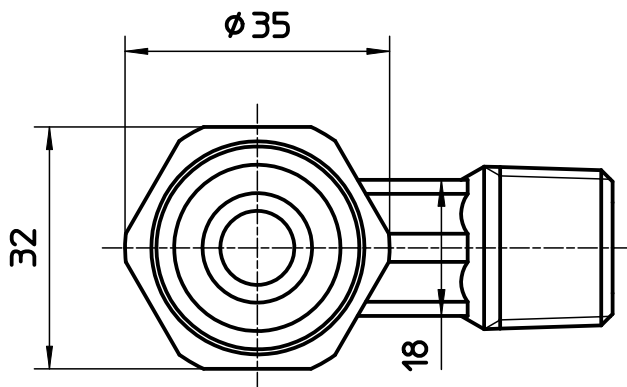

図番

備考

品名	ポリパイジョイント エルボ1種オス	尺度	承認	検図	製図	設計	第三角法 
品番	T62-1-13	1 : 1	03・10・	03・10・	03・10・	03・10・	SANEI 株式会社