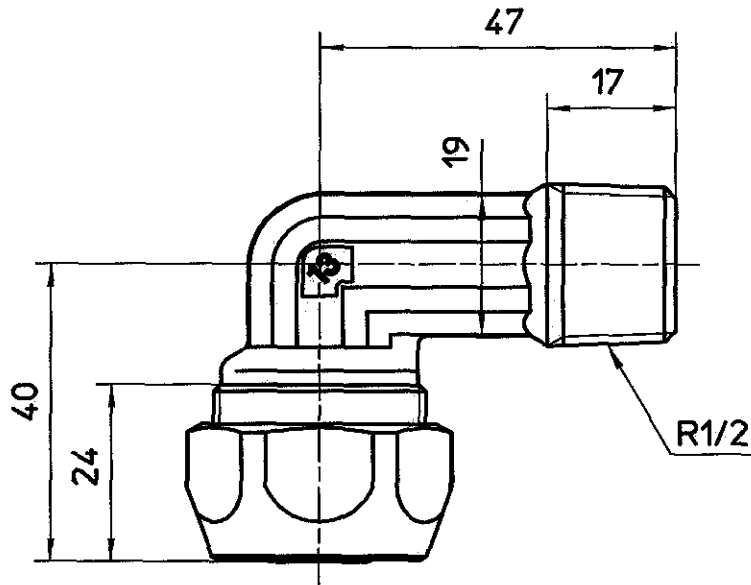

図番

備考

品名

ポリパイジョイント
エルボ1種オス

品番

T62-1
-13

尺度

1
/