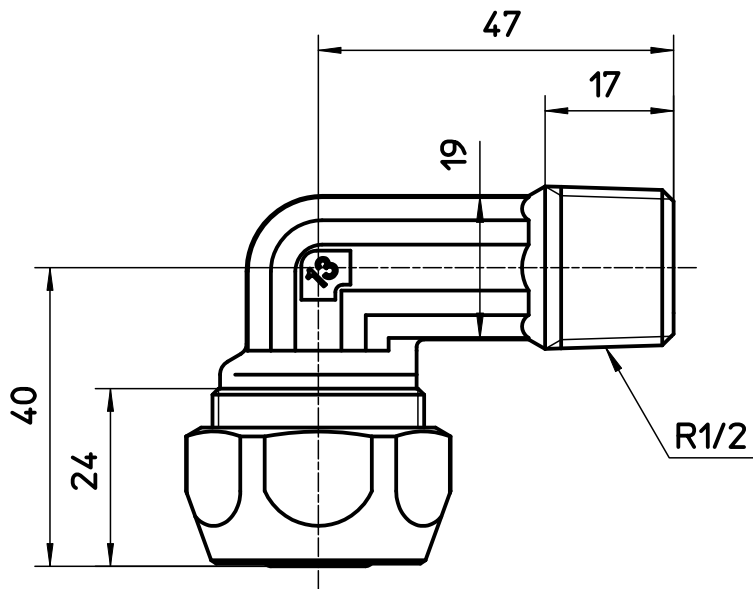

図番

備考

品名	ポリパイジョイント エルボ1種オス	尺度	承認	検図	製図	設計	第三角法 
品番	T62-1-13	1 : 1	03・10・	03・10・	03・10・	03・10・	SANEI 株式会社